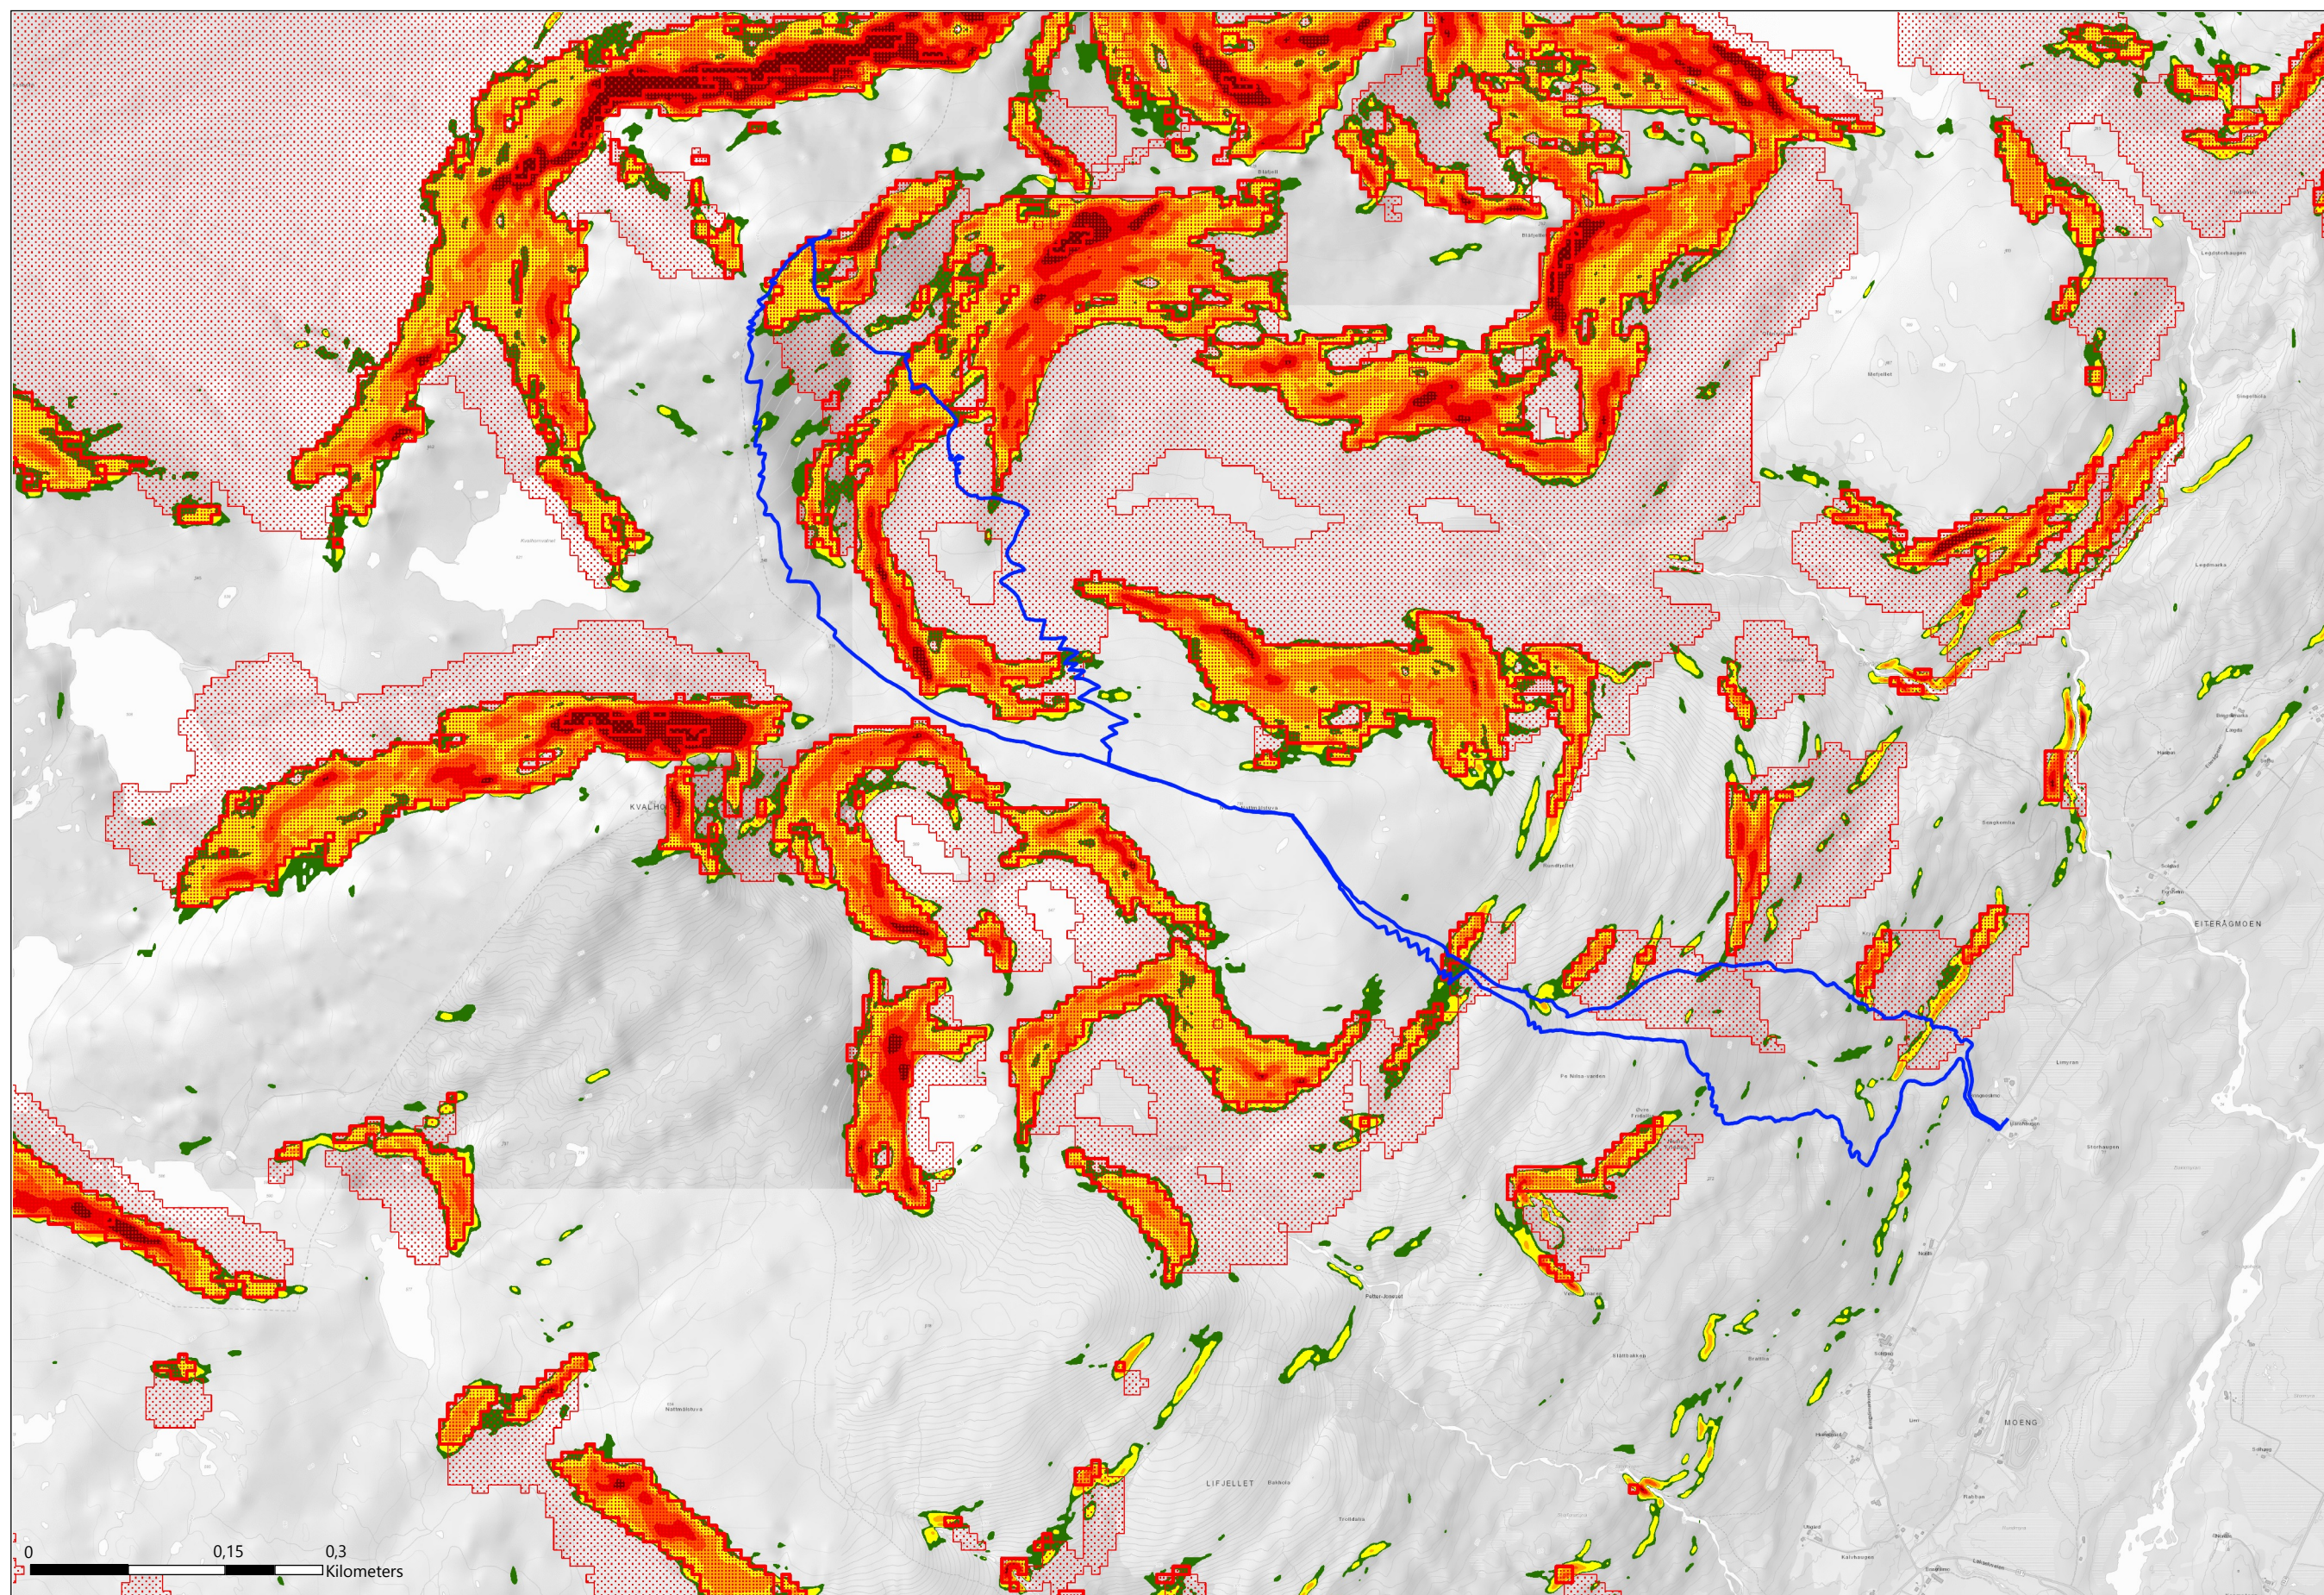

Eitråskartinden

Tegnforklaring

Utløsningsområde for snøskred

Utløpsområde for snøskred

Bratthet snøskred (grader)

- 0 - 27
- 27 - 30
- 30 - 35
- 35 - 40
- 40 - 45
- 45 - 50
- 50 - 90

GeocacheGråtone

GeocacheGråtone