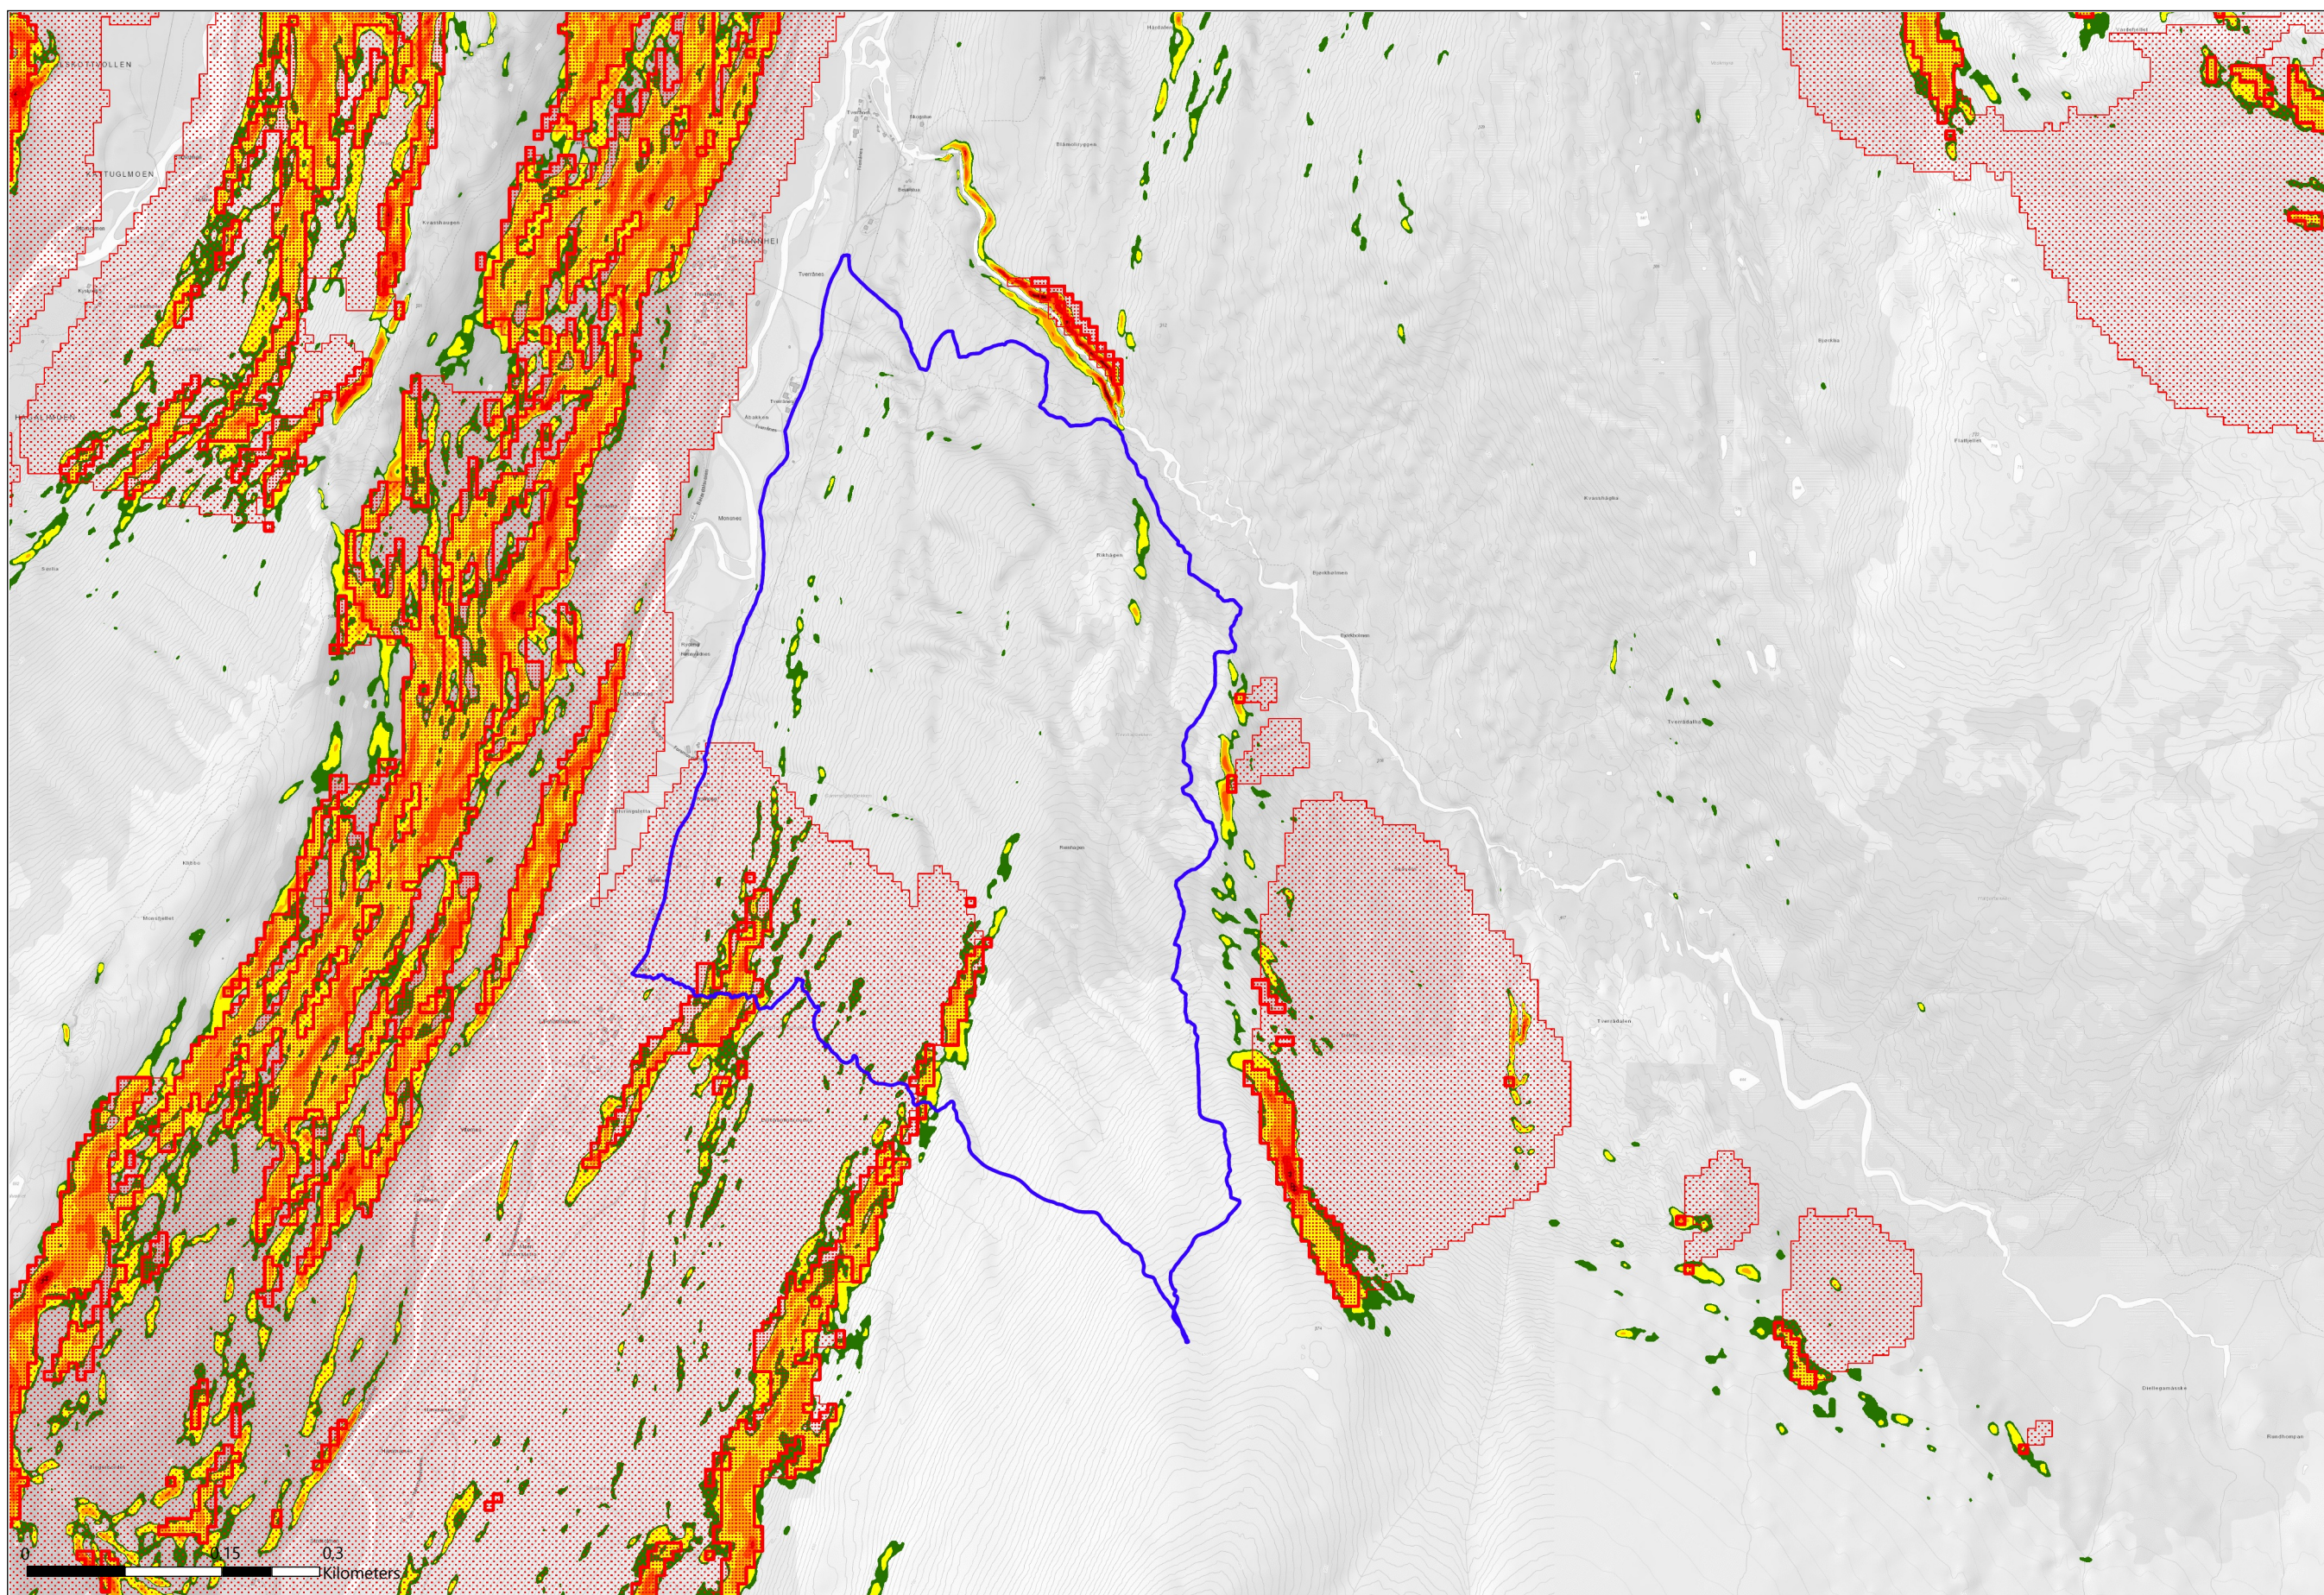

Hammarnesfjellet

Tegnforklaring

Utløsningsområde for snøskred

Utløpsområde for snøskred

Bratthet snøskred (grader)

0 - 27

27 - 30

30 - 35

35 - 40

40 - 45

45 - 50

50 - 90

GeocacheGråtone

GeocacheGråtone

Kommentar