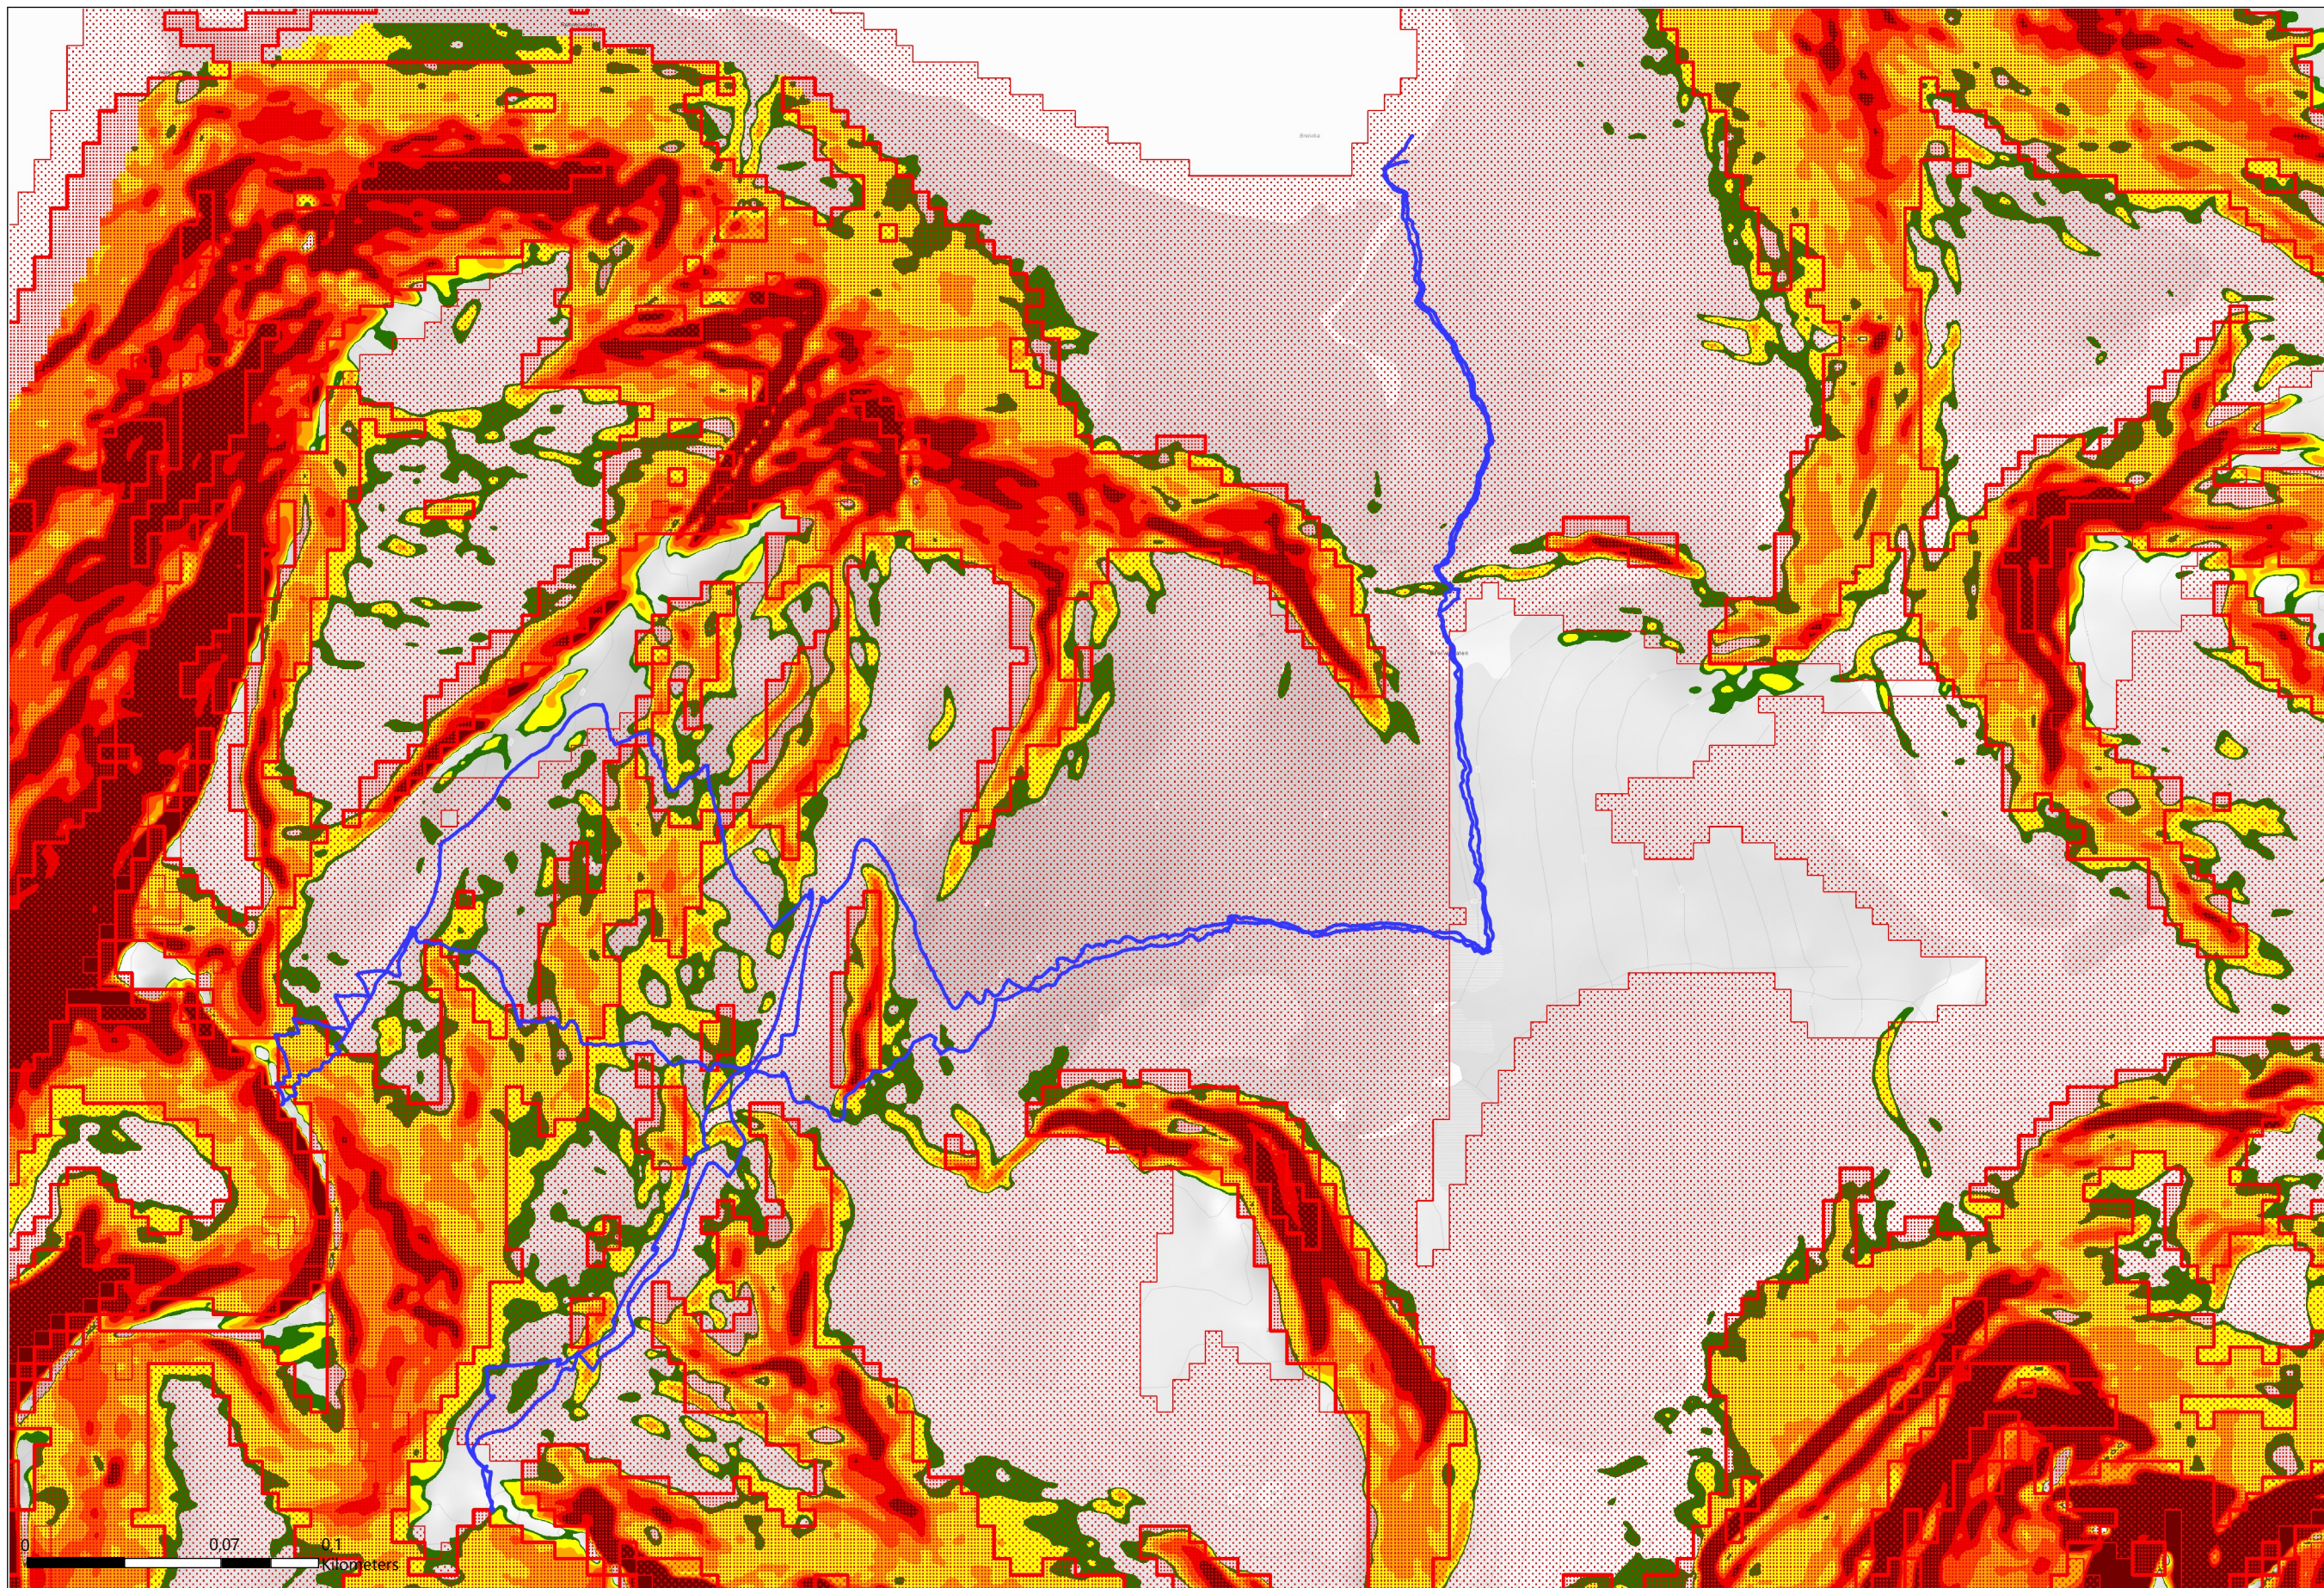

Aurnestindan/Ånsvikfjellet/Middagskaret

- Tegnforklaring**
- Utløsningsområde for snøskred
 - Utløpsområde for snøskred
 - Bratthet snøskred (grader)
 - 0 - 27
 - 27 - 30
 - 30 - 35
 - 35 - 40
 - 40 - 45
 - 45 - 50
 - 50 - 90
 - GeocacheGråtone
 - GeocacheGråtone