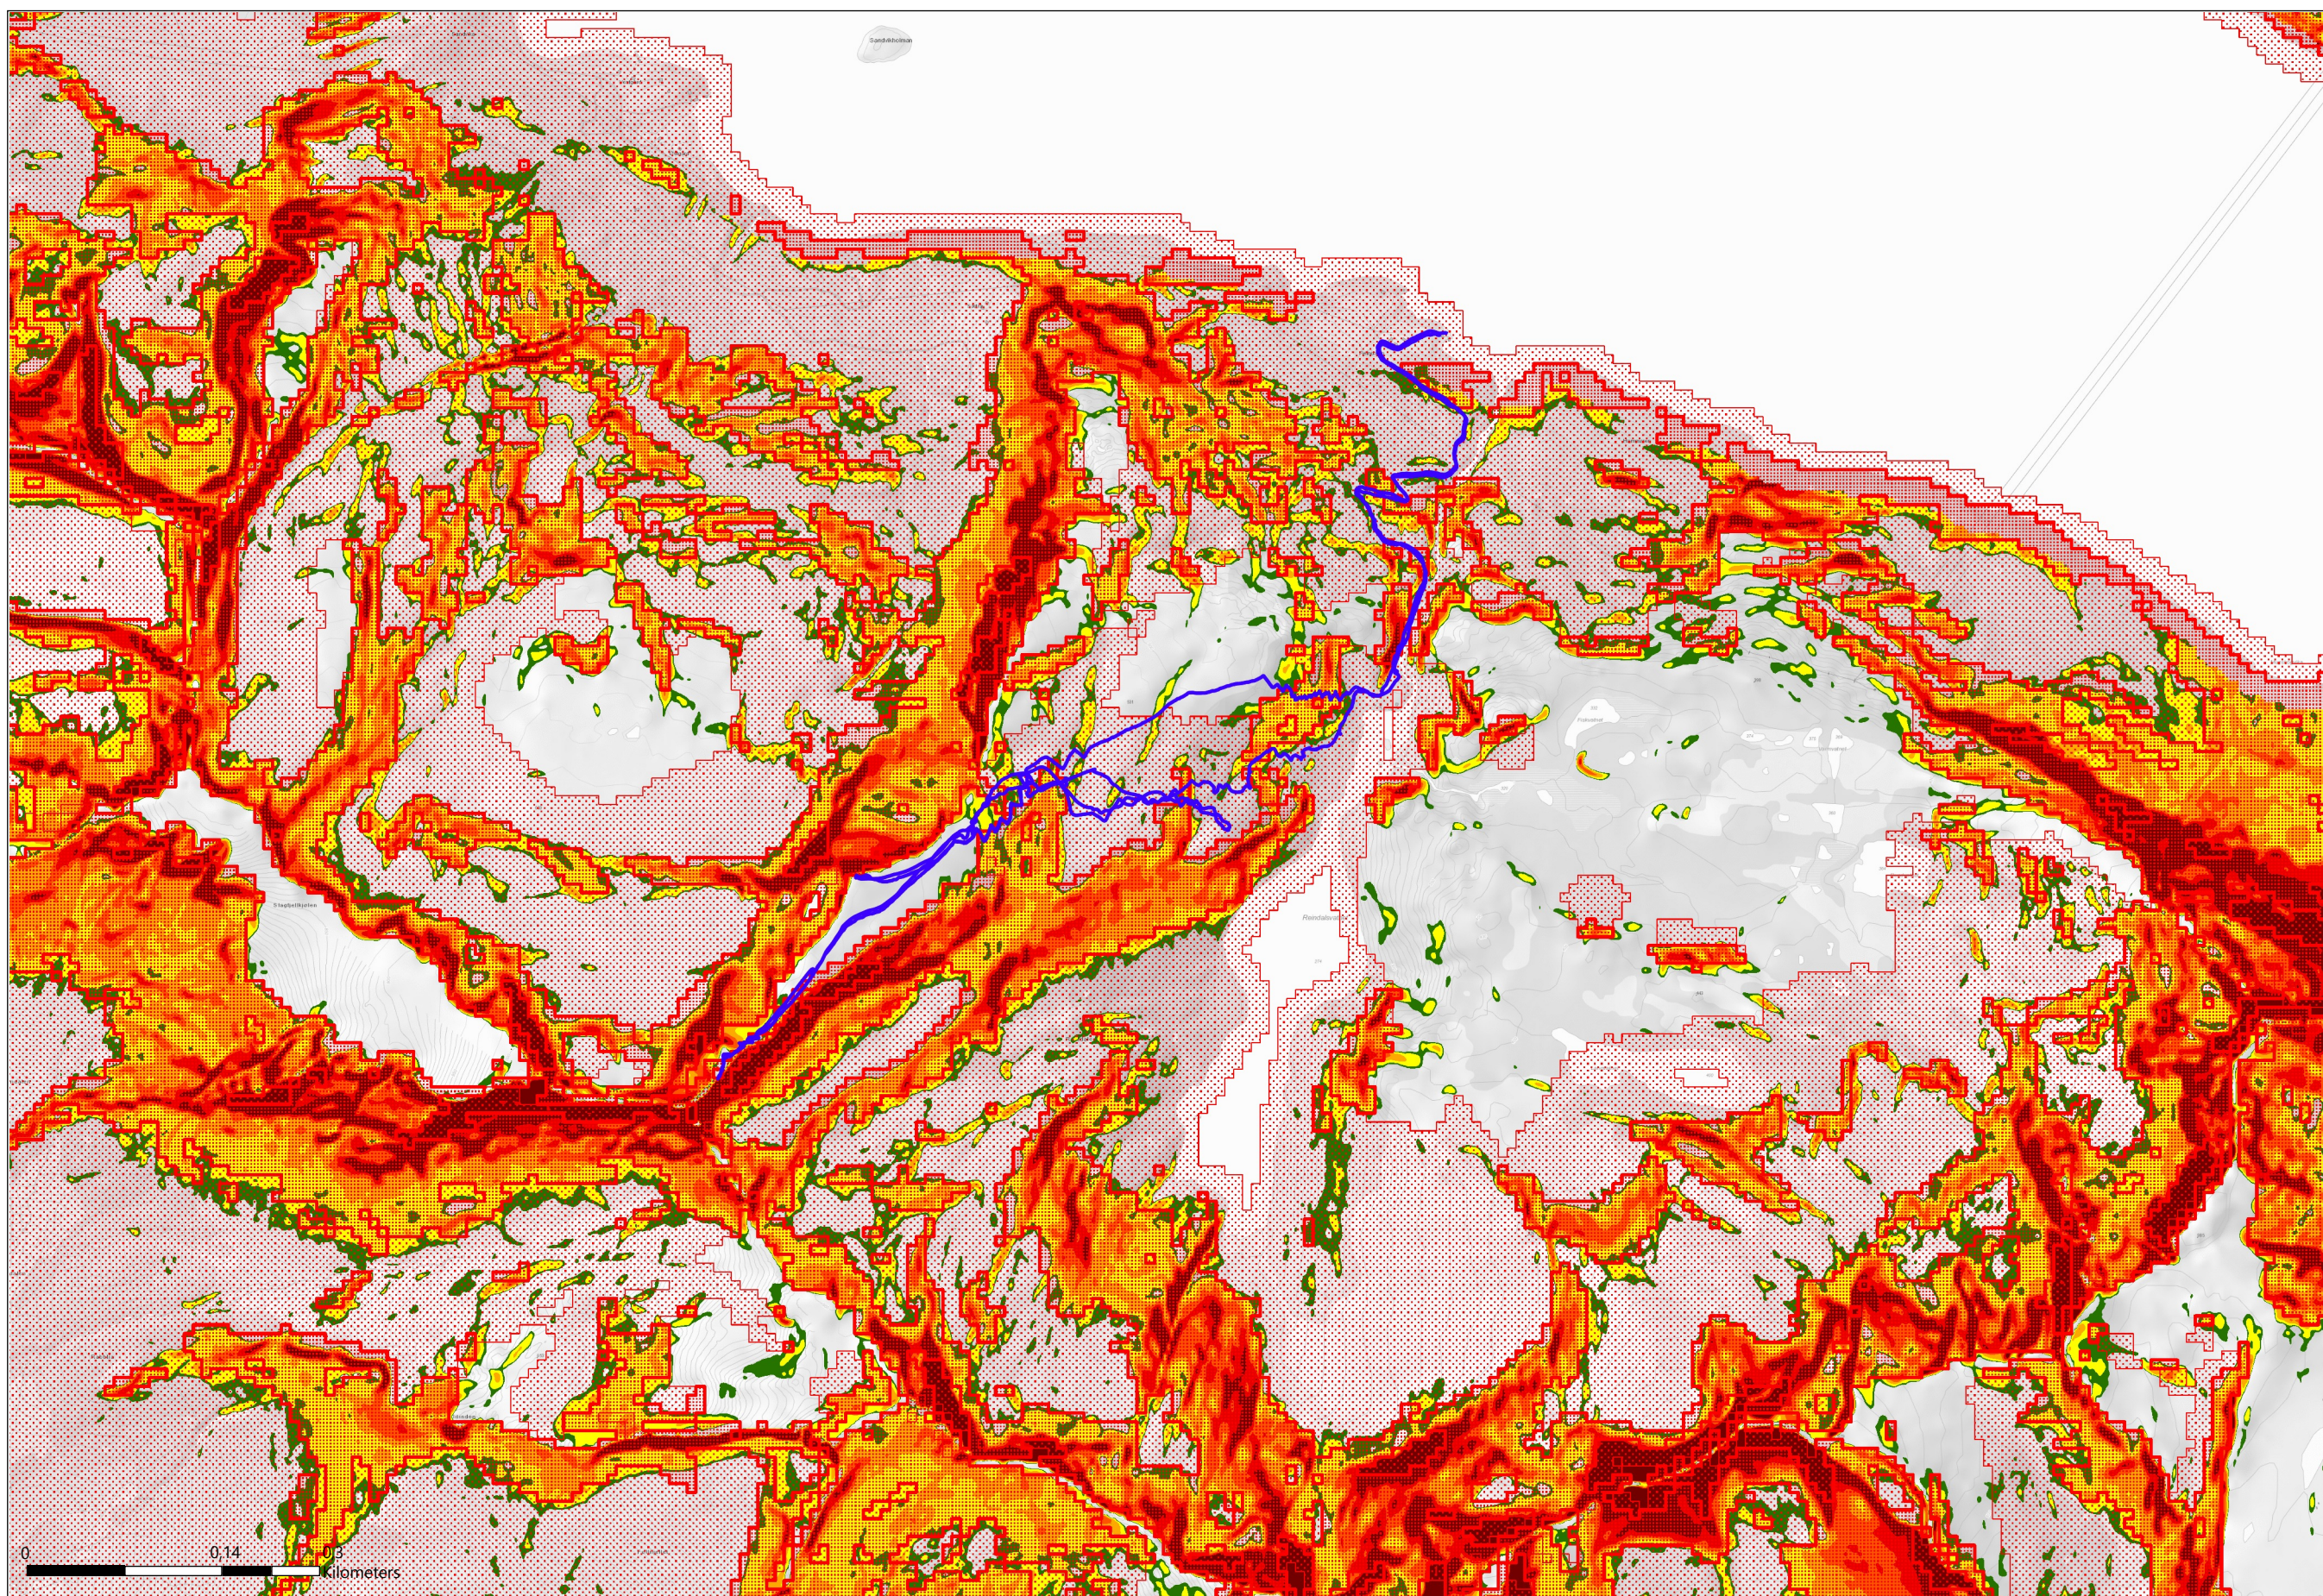

Reindalstinden

Tegnforklaring

Utløsningsområde for snøskred

Utløpsområde for snøskred

Bratthet snøskred (grader)

0 - 27

27 - 30

30 - 35

35 - 40

40 - 45

45 - 50

50 - 90

GeocacheGråtone

GeocacheGråtone

0 0,14 kilometers

Kommentar