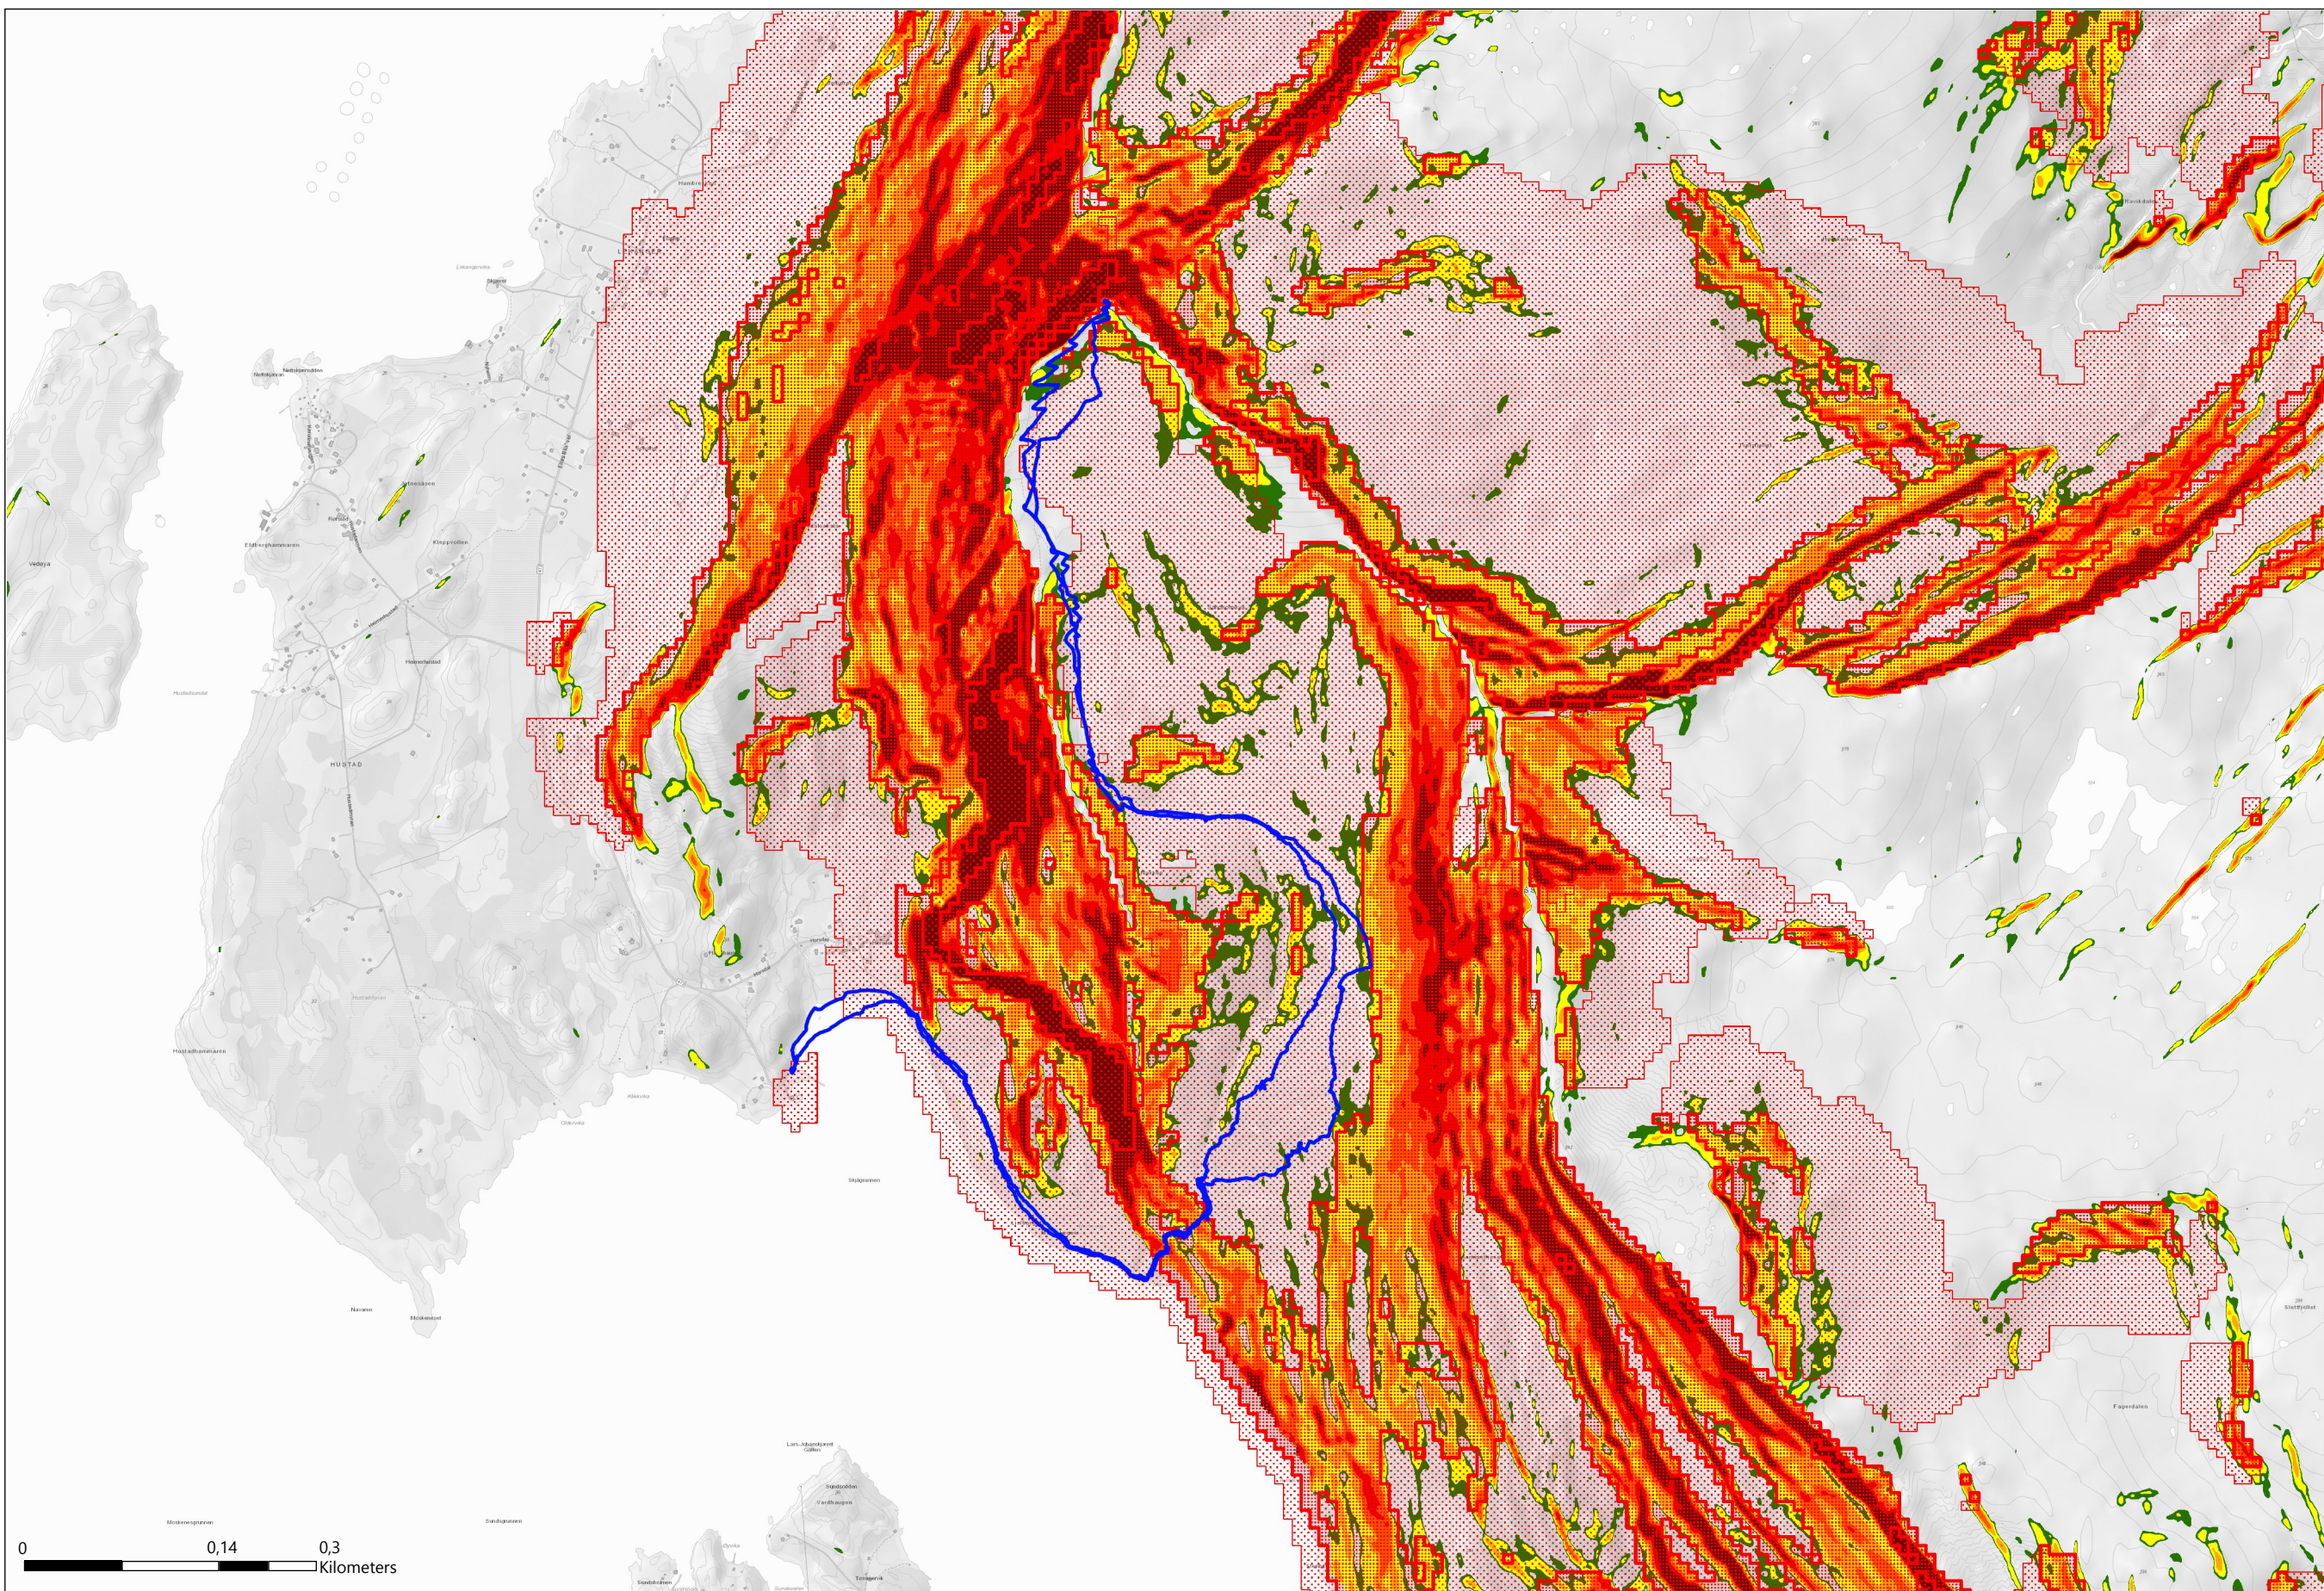

Sandhornet

Tegnforklaring

Utløsningsområde for snøskred

Utløpsområde for snøskred

Bratthet snøskred (grader)

0 - 27

27 - 30

30 - 35

35 - 40

40 - 45

45 - 50

50 - 90

GeocacheGråtone

GeocacheGråtone

Kommentar