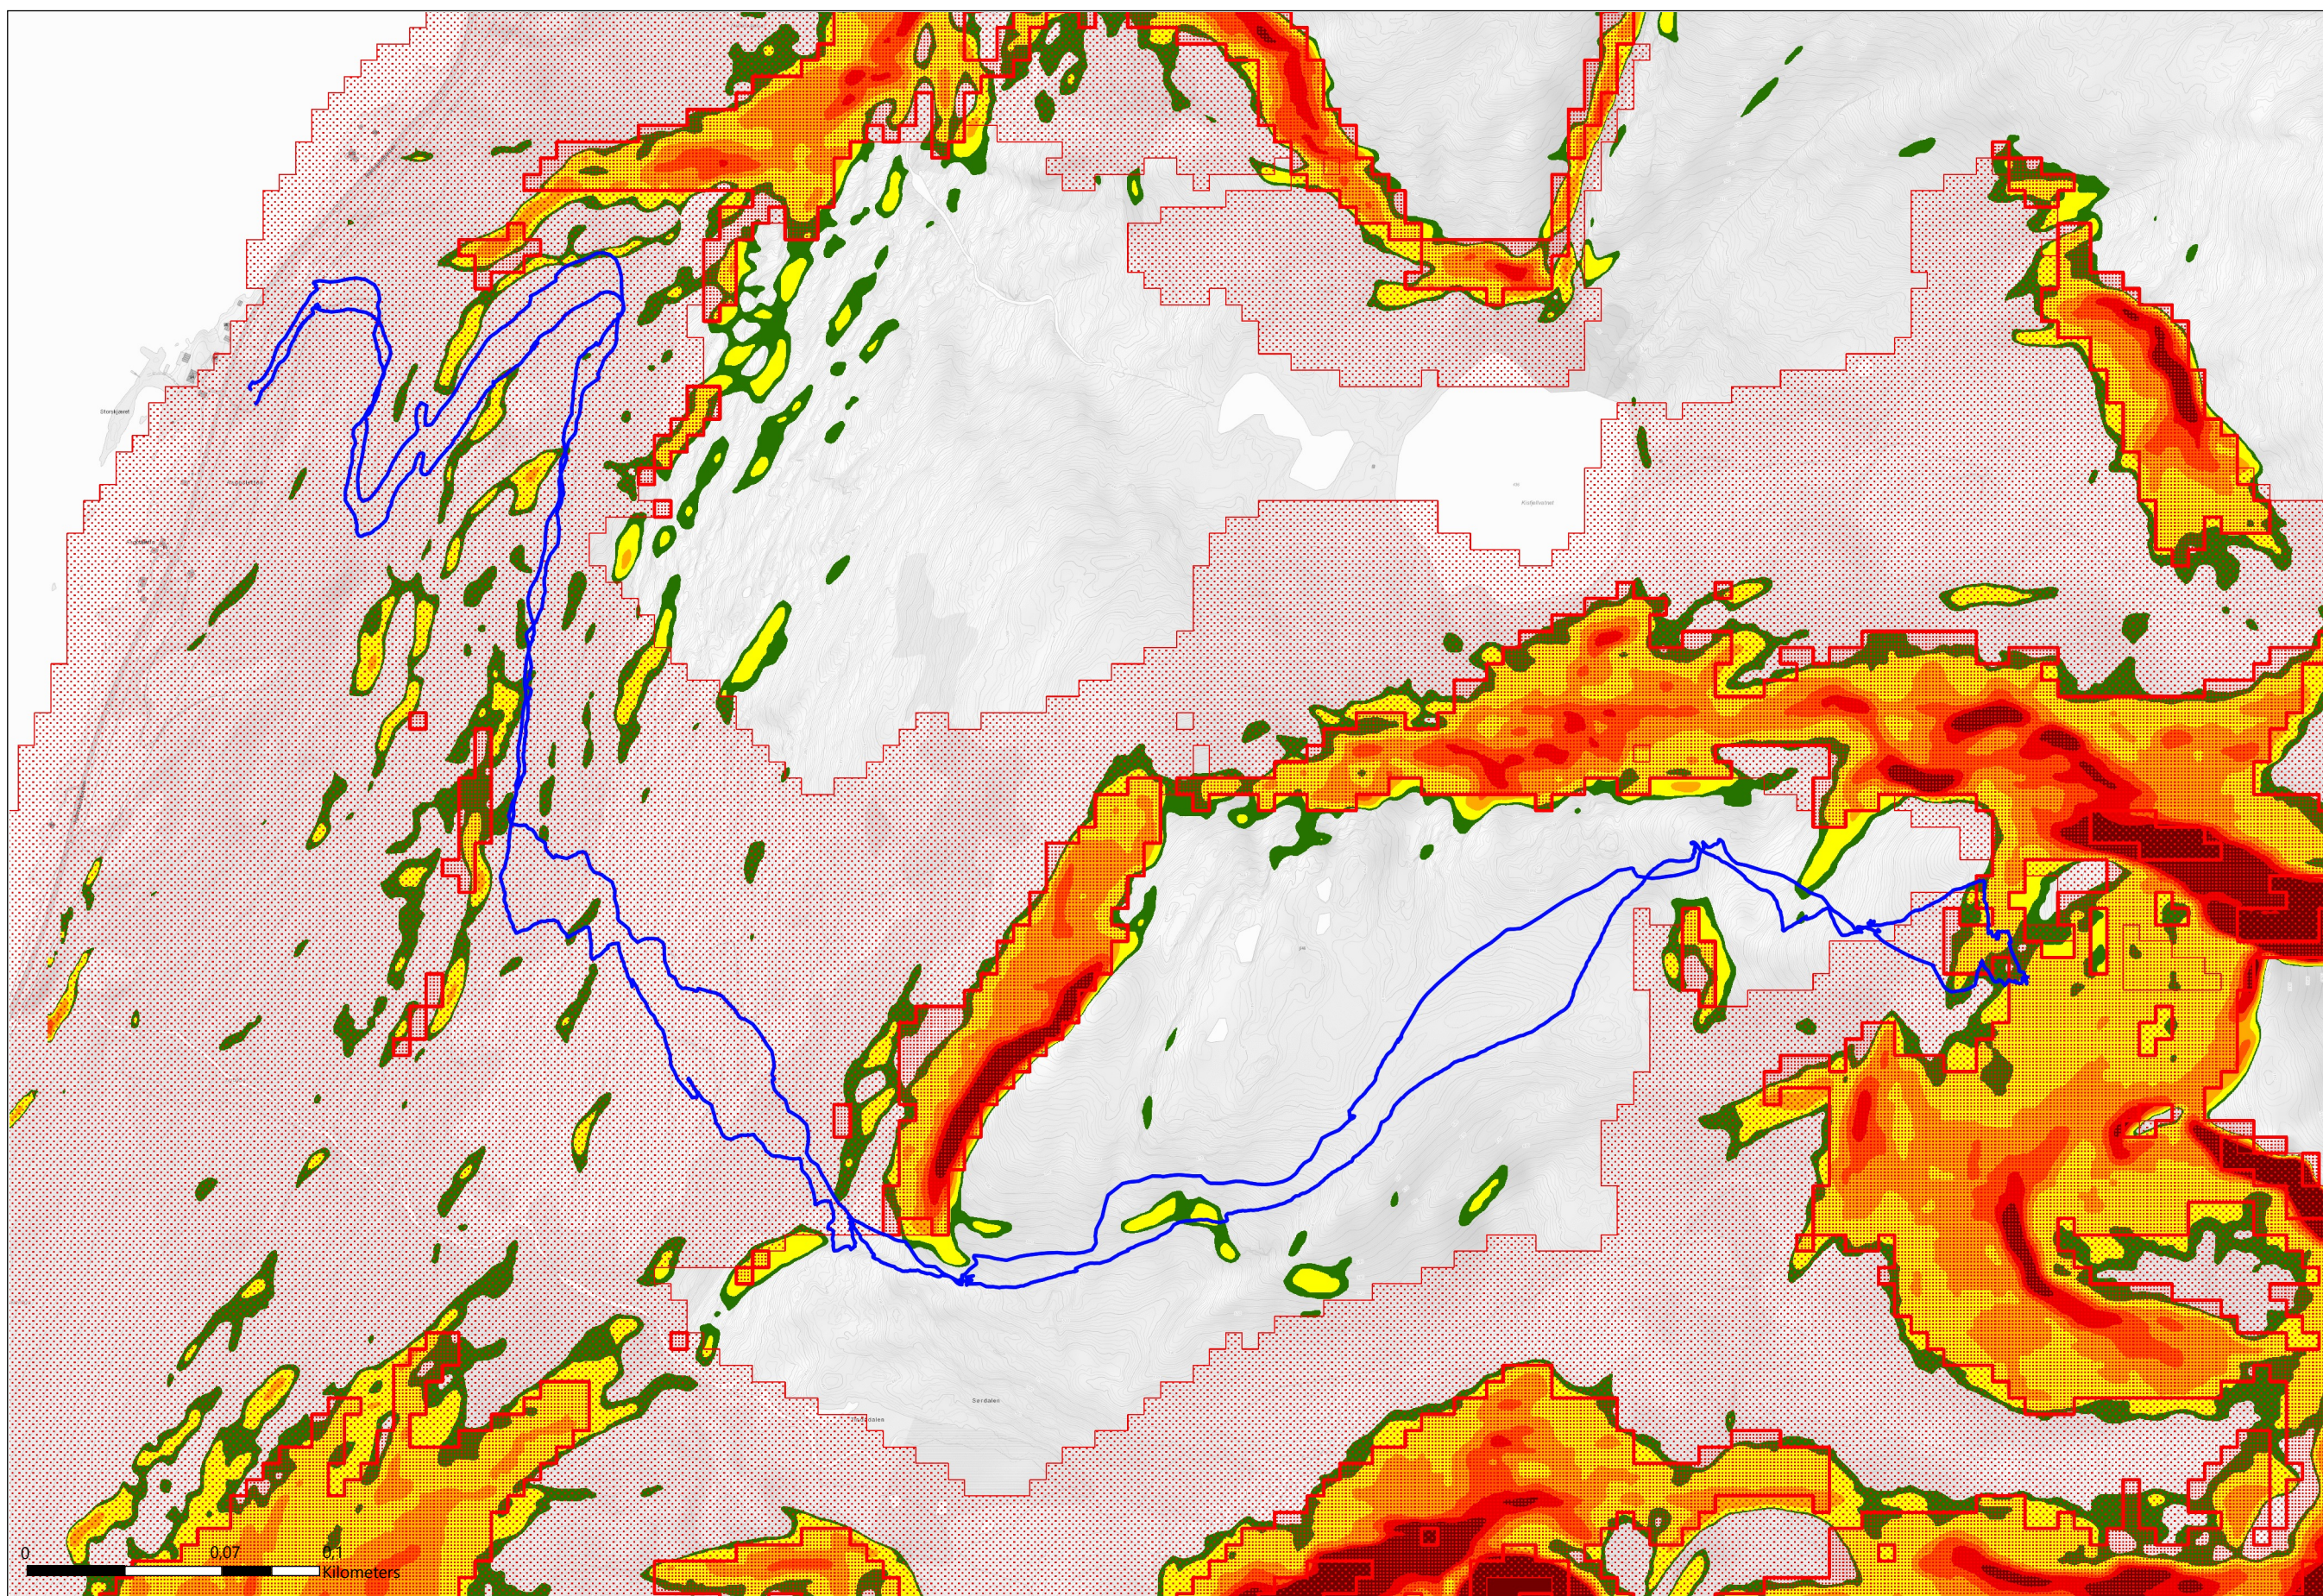

Sautinden

Tegnforklaring

Utløsningsområde for snøskred

Utløpsområde for snøskred

Bratthet snøskred (grader)

0 - 27

27 - 30

30 - 35

35 - 40

40 - 45

45 - 50

50 - 90

GeocacheGråtone

GeocacheGråtone

Kommentar