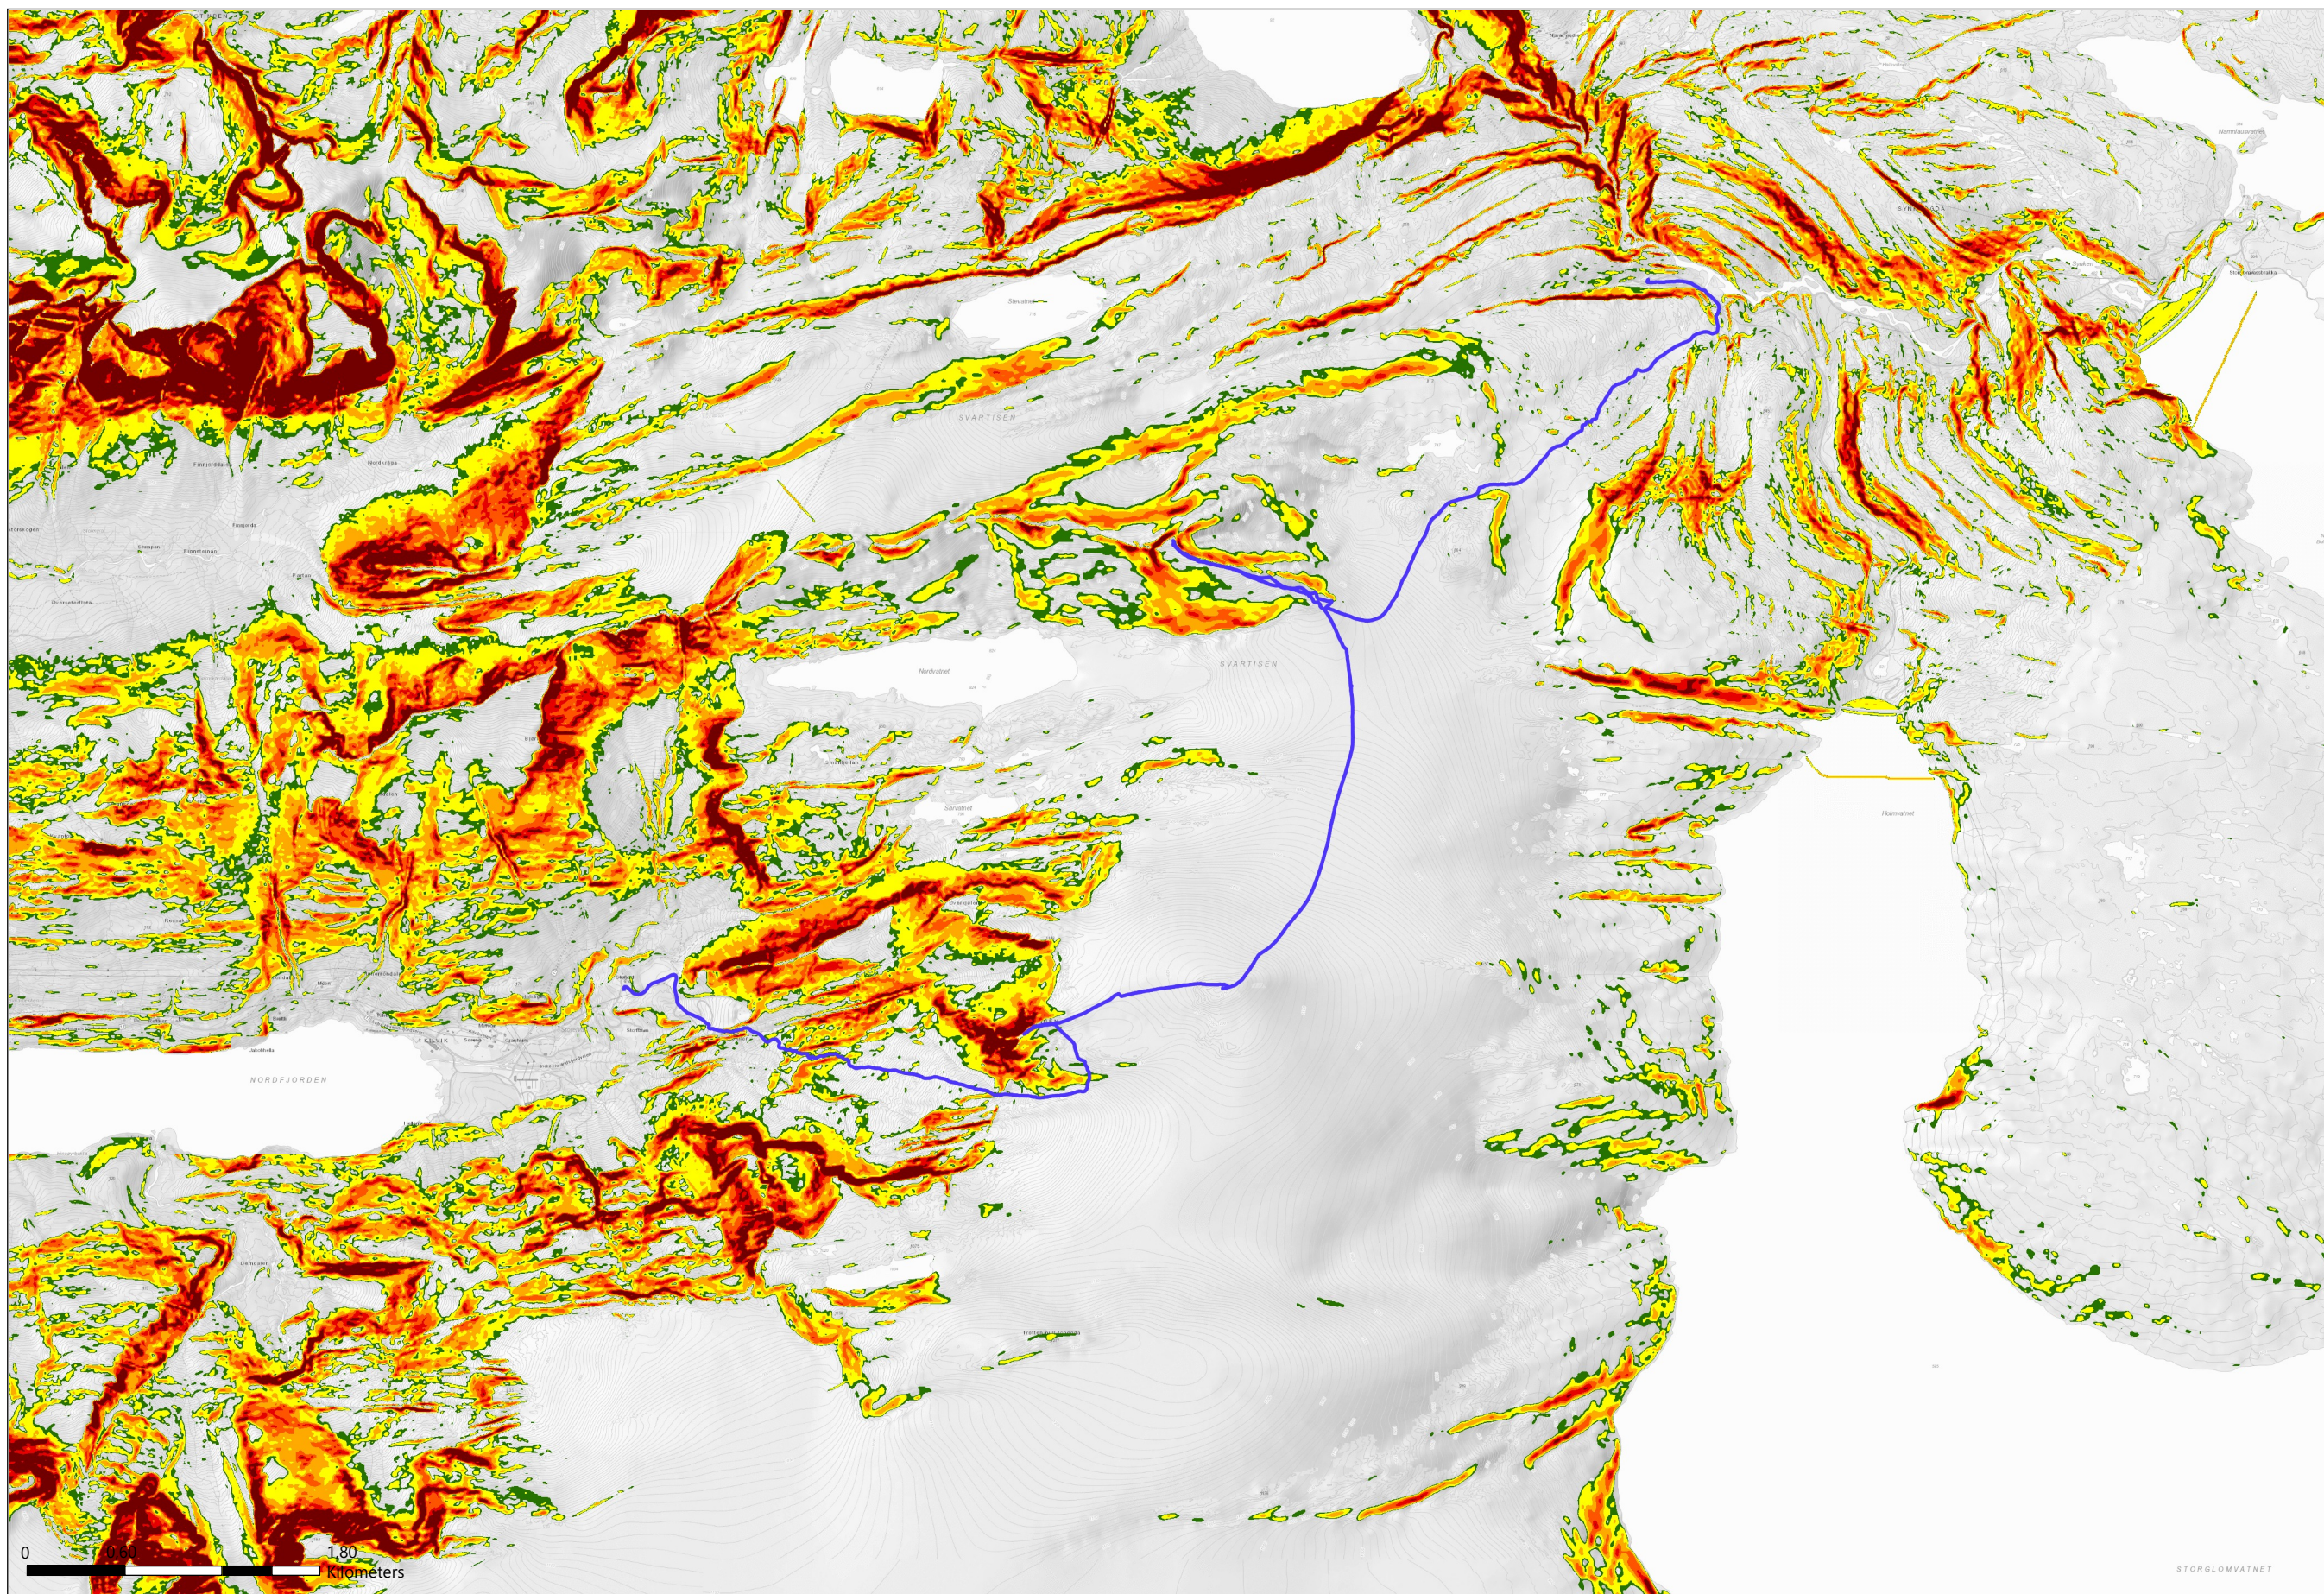

Glomfjord-Kilvik

Tegnforklaring

Utløsningsområde for snøskred

Utløpsområde for snøskred

Bratthet snøskred (grader)

0 - 27

27 - 30

30 - 35

35 - 40

40 - 45

45 - 50

50 - 90

GeocacheGråtone

GeocacheGråtone

Kommentar