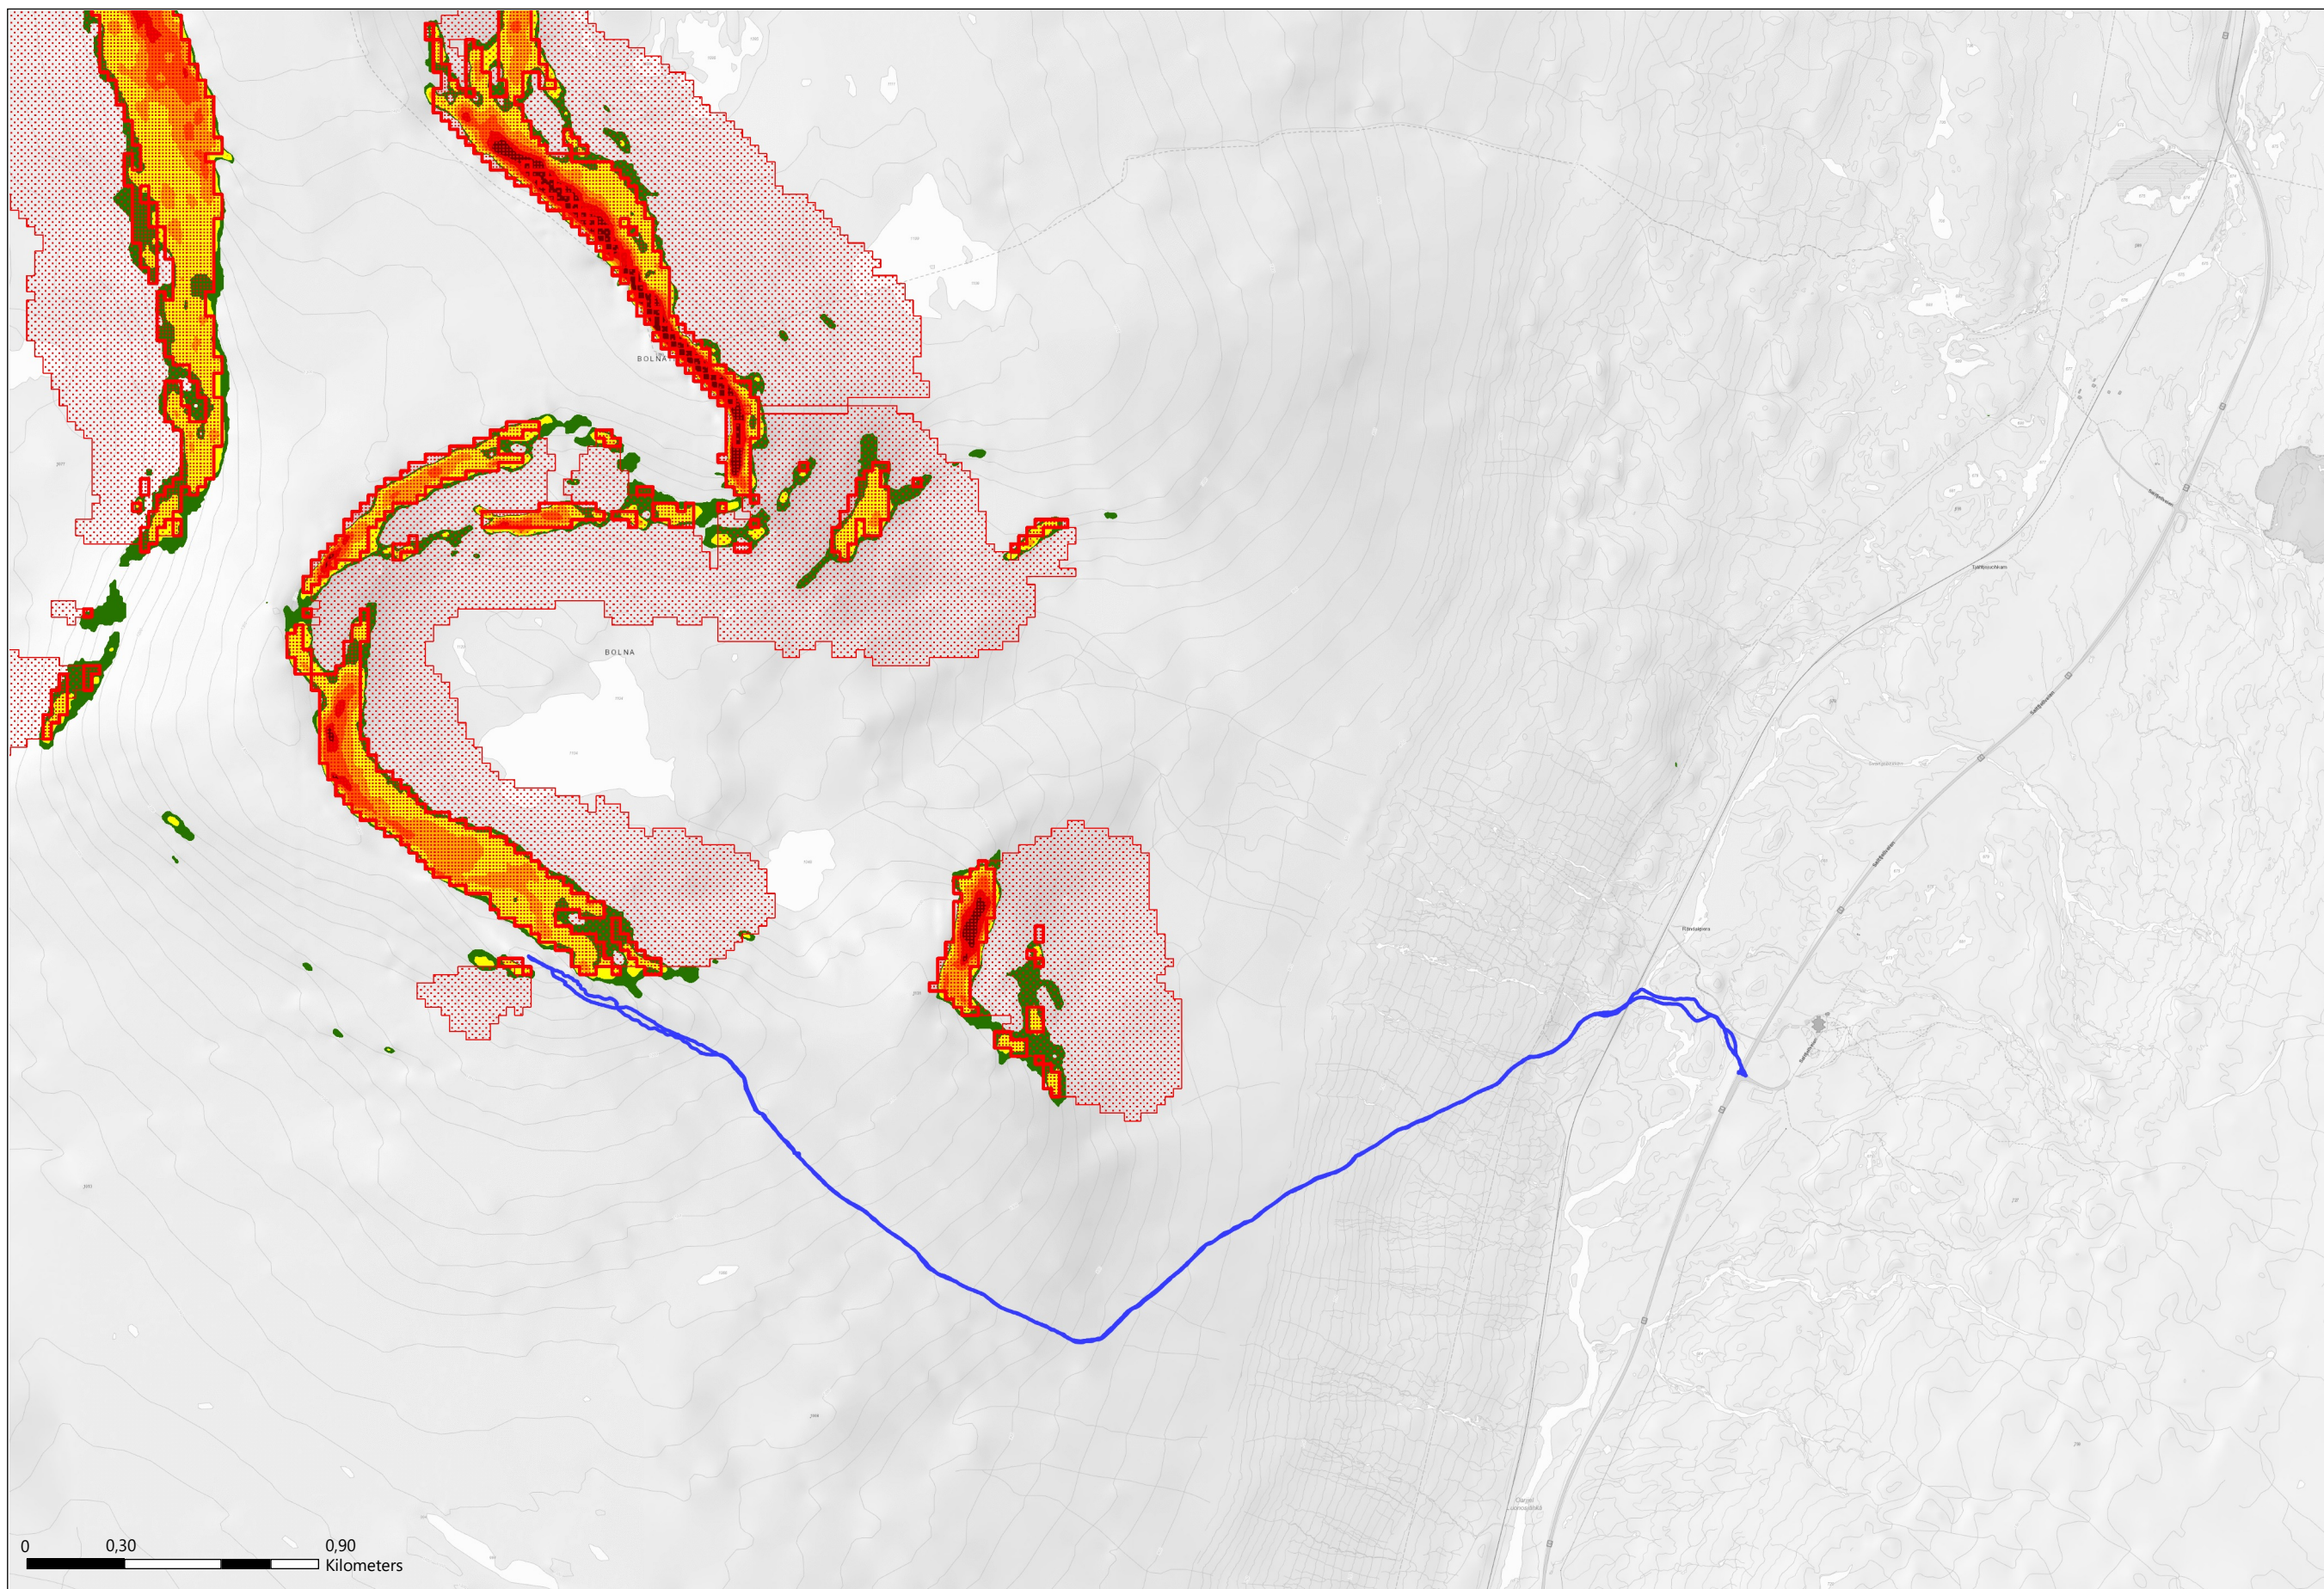

# Bolnatinden

## Tegnforklaring

-  Utløsningsområde for snøskred
-  Utløpsområde for snøskred
- Bratthet snøskred (grader)
  -  0 - 27
  -  27 - 30
  -  30 - 35
  -  35 - 40
  -  40 - 45
  -  45 - 50
  -  50 - 90
- Geocache

0 0,30 0,90  
Kilometers

Kommentar