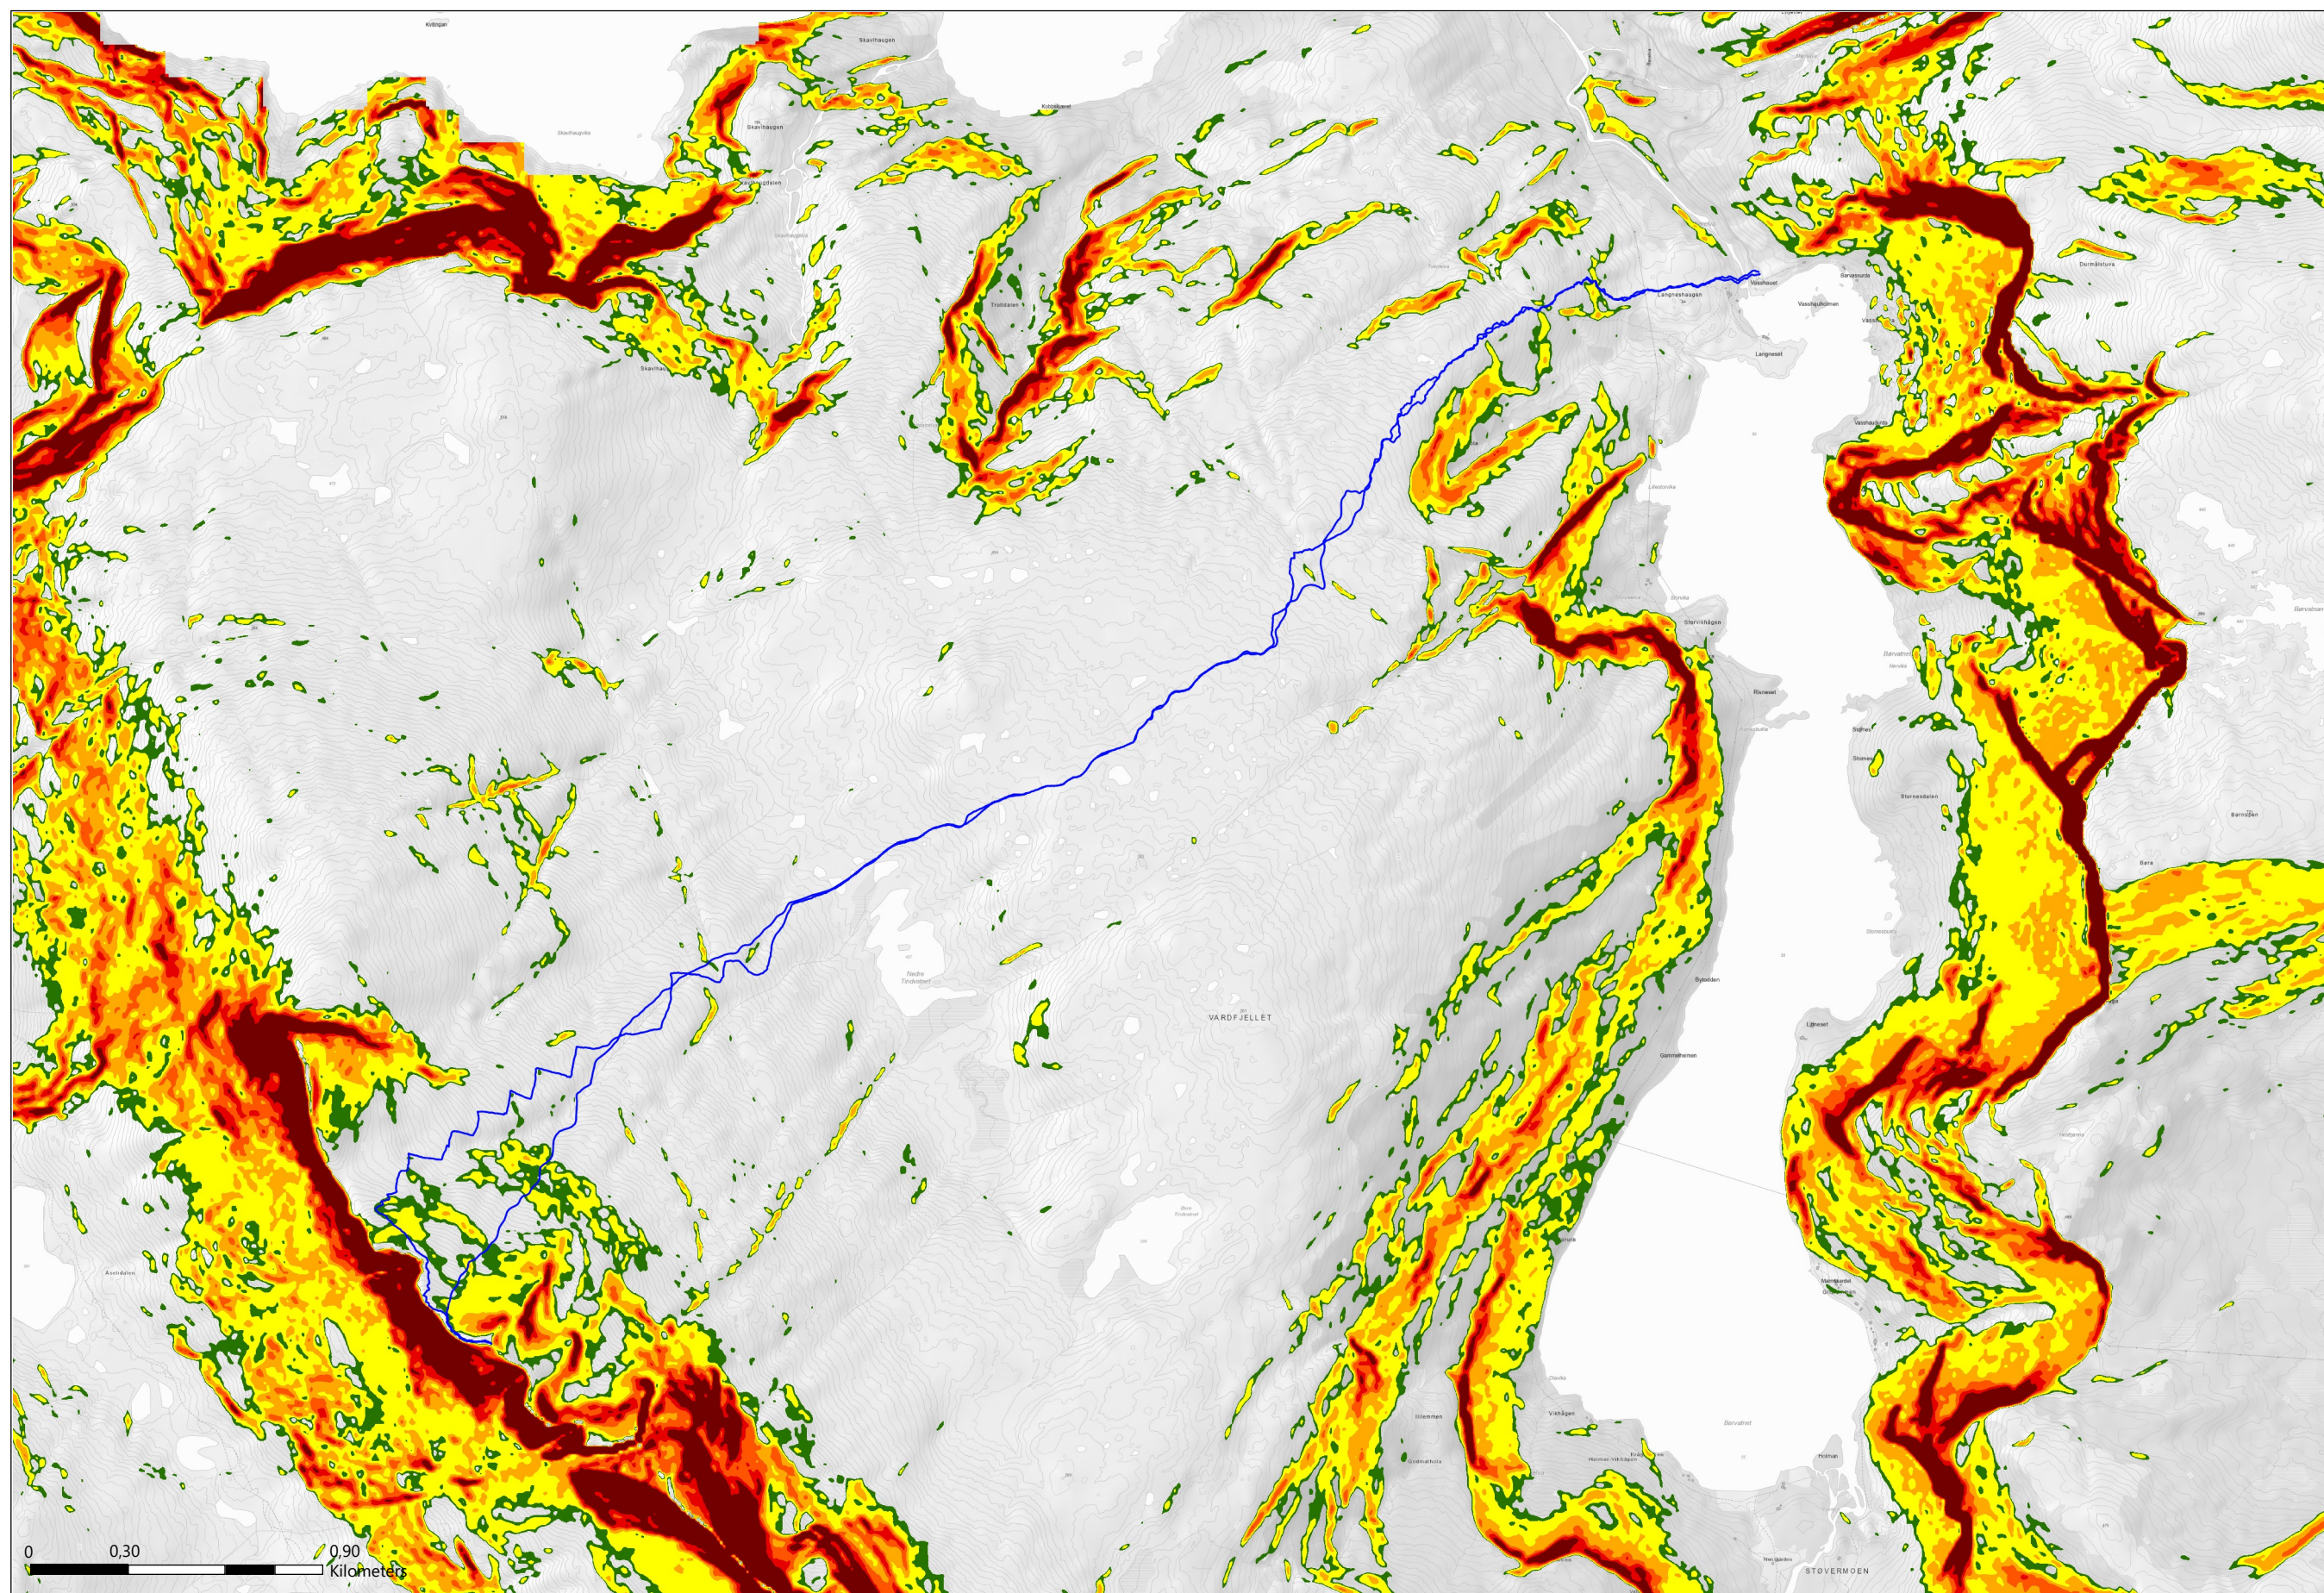

Ryptinden

Tegnforklaring

Bratthet snøskred (grader)

- 0 - 27
- 27 - 30
- 30 - 35
- 35 - 40
- 40 - 45
- 45 - 50
- 50 - 90

Geocache

Kommentar