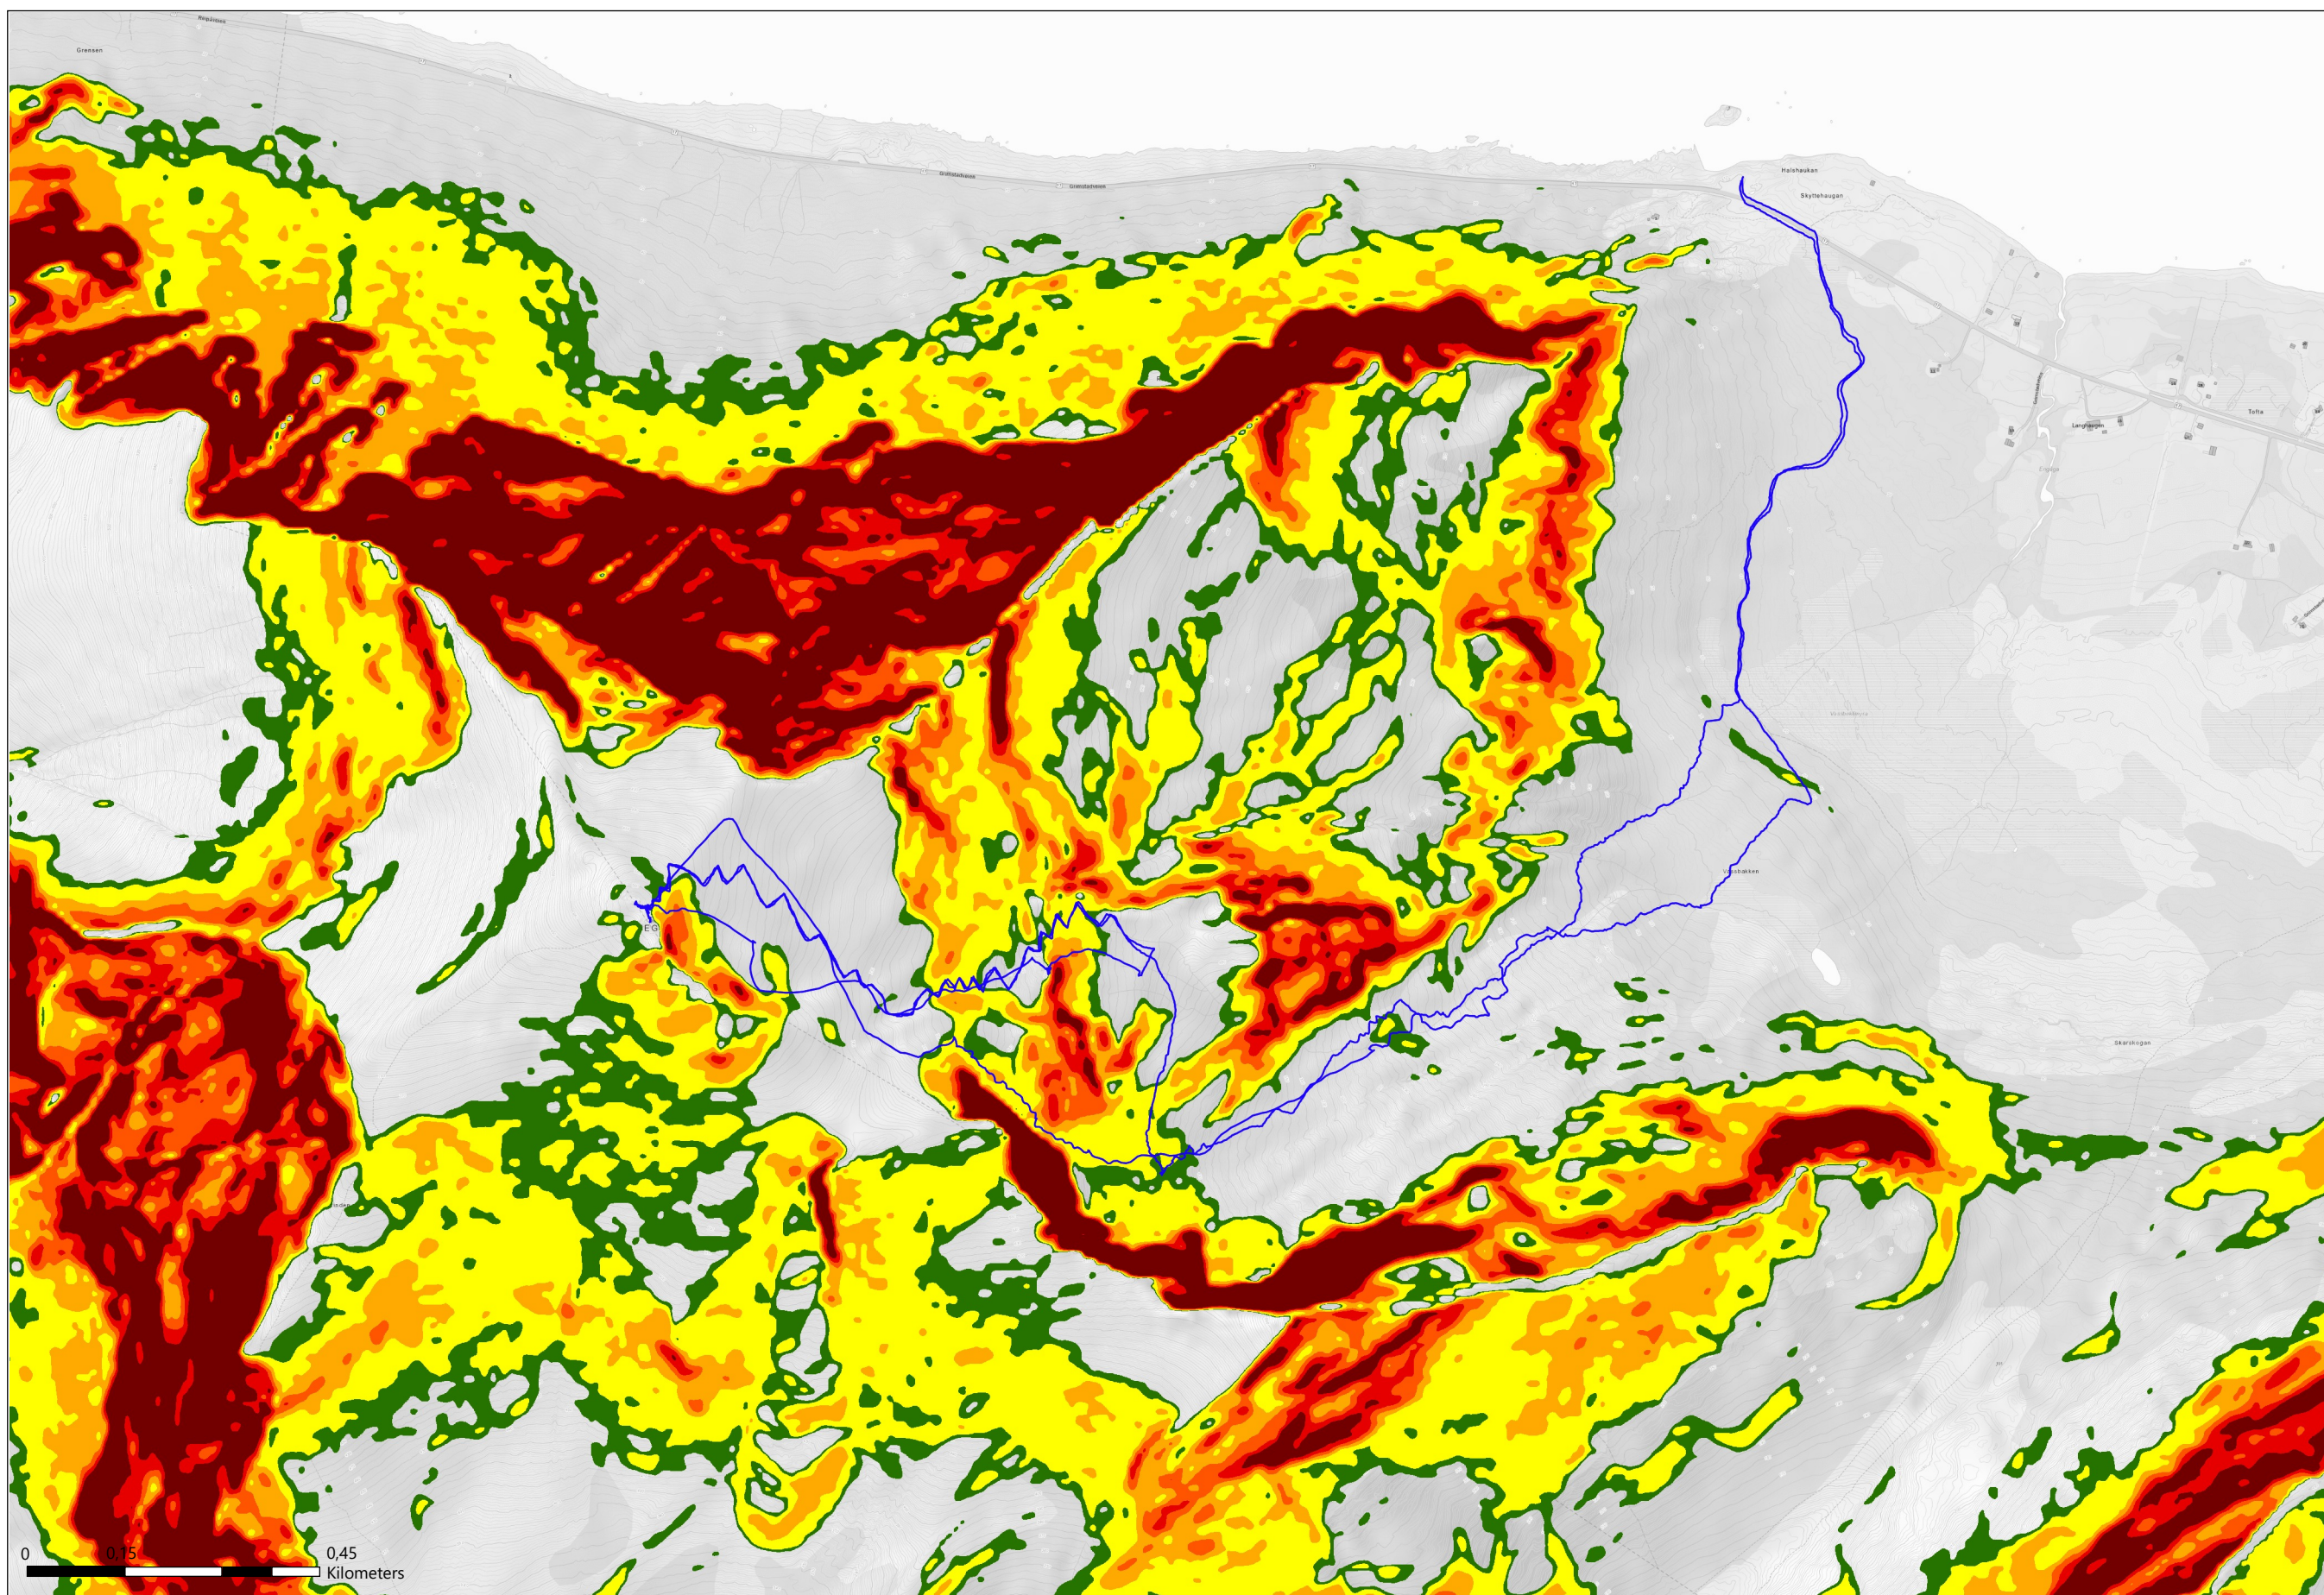

Skjeggen

Tegnforklaring

Bratthet snøskred (grader)

- 0 - 27
- 27 - 30
- 30 - 35
- 35 - 40
- 40 - 45
- 45 - 50
- 50 - 90

Geocache

Kommentar