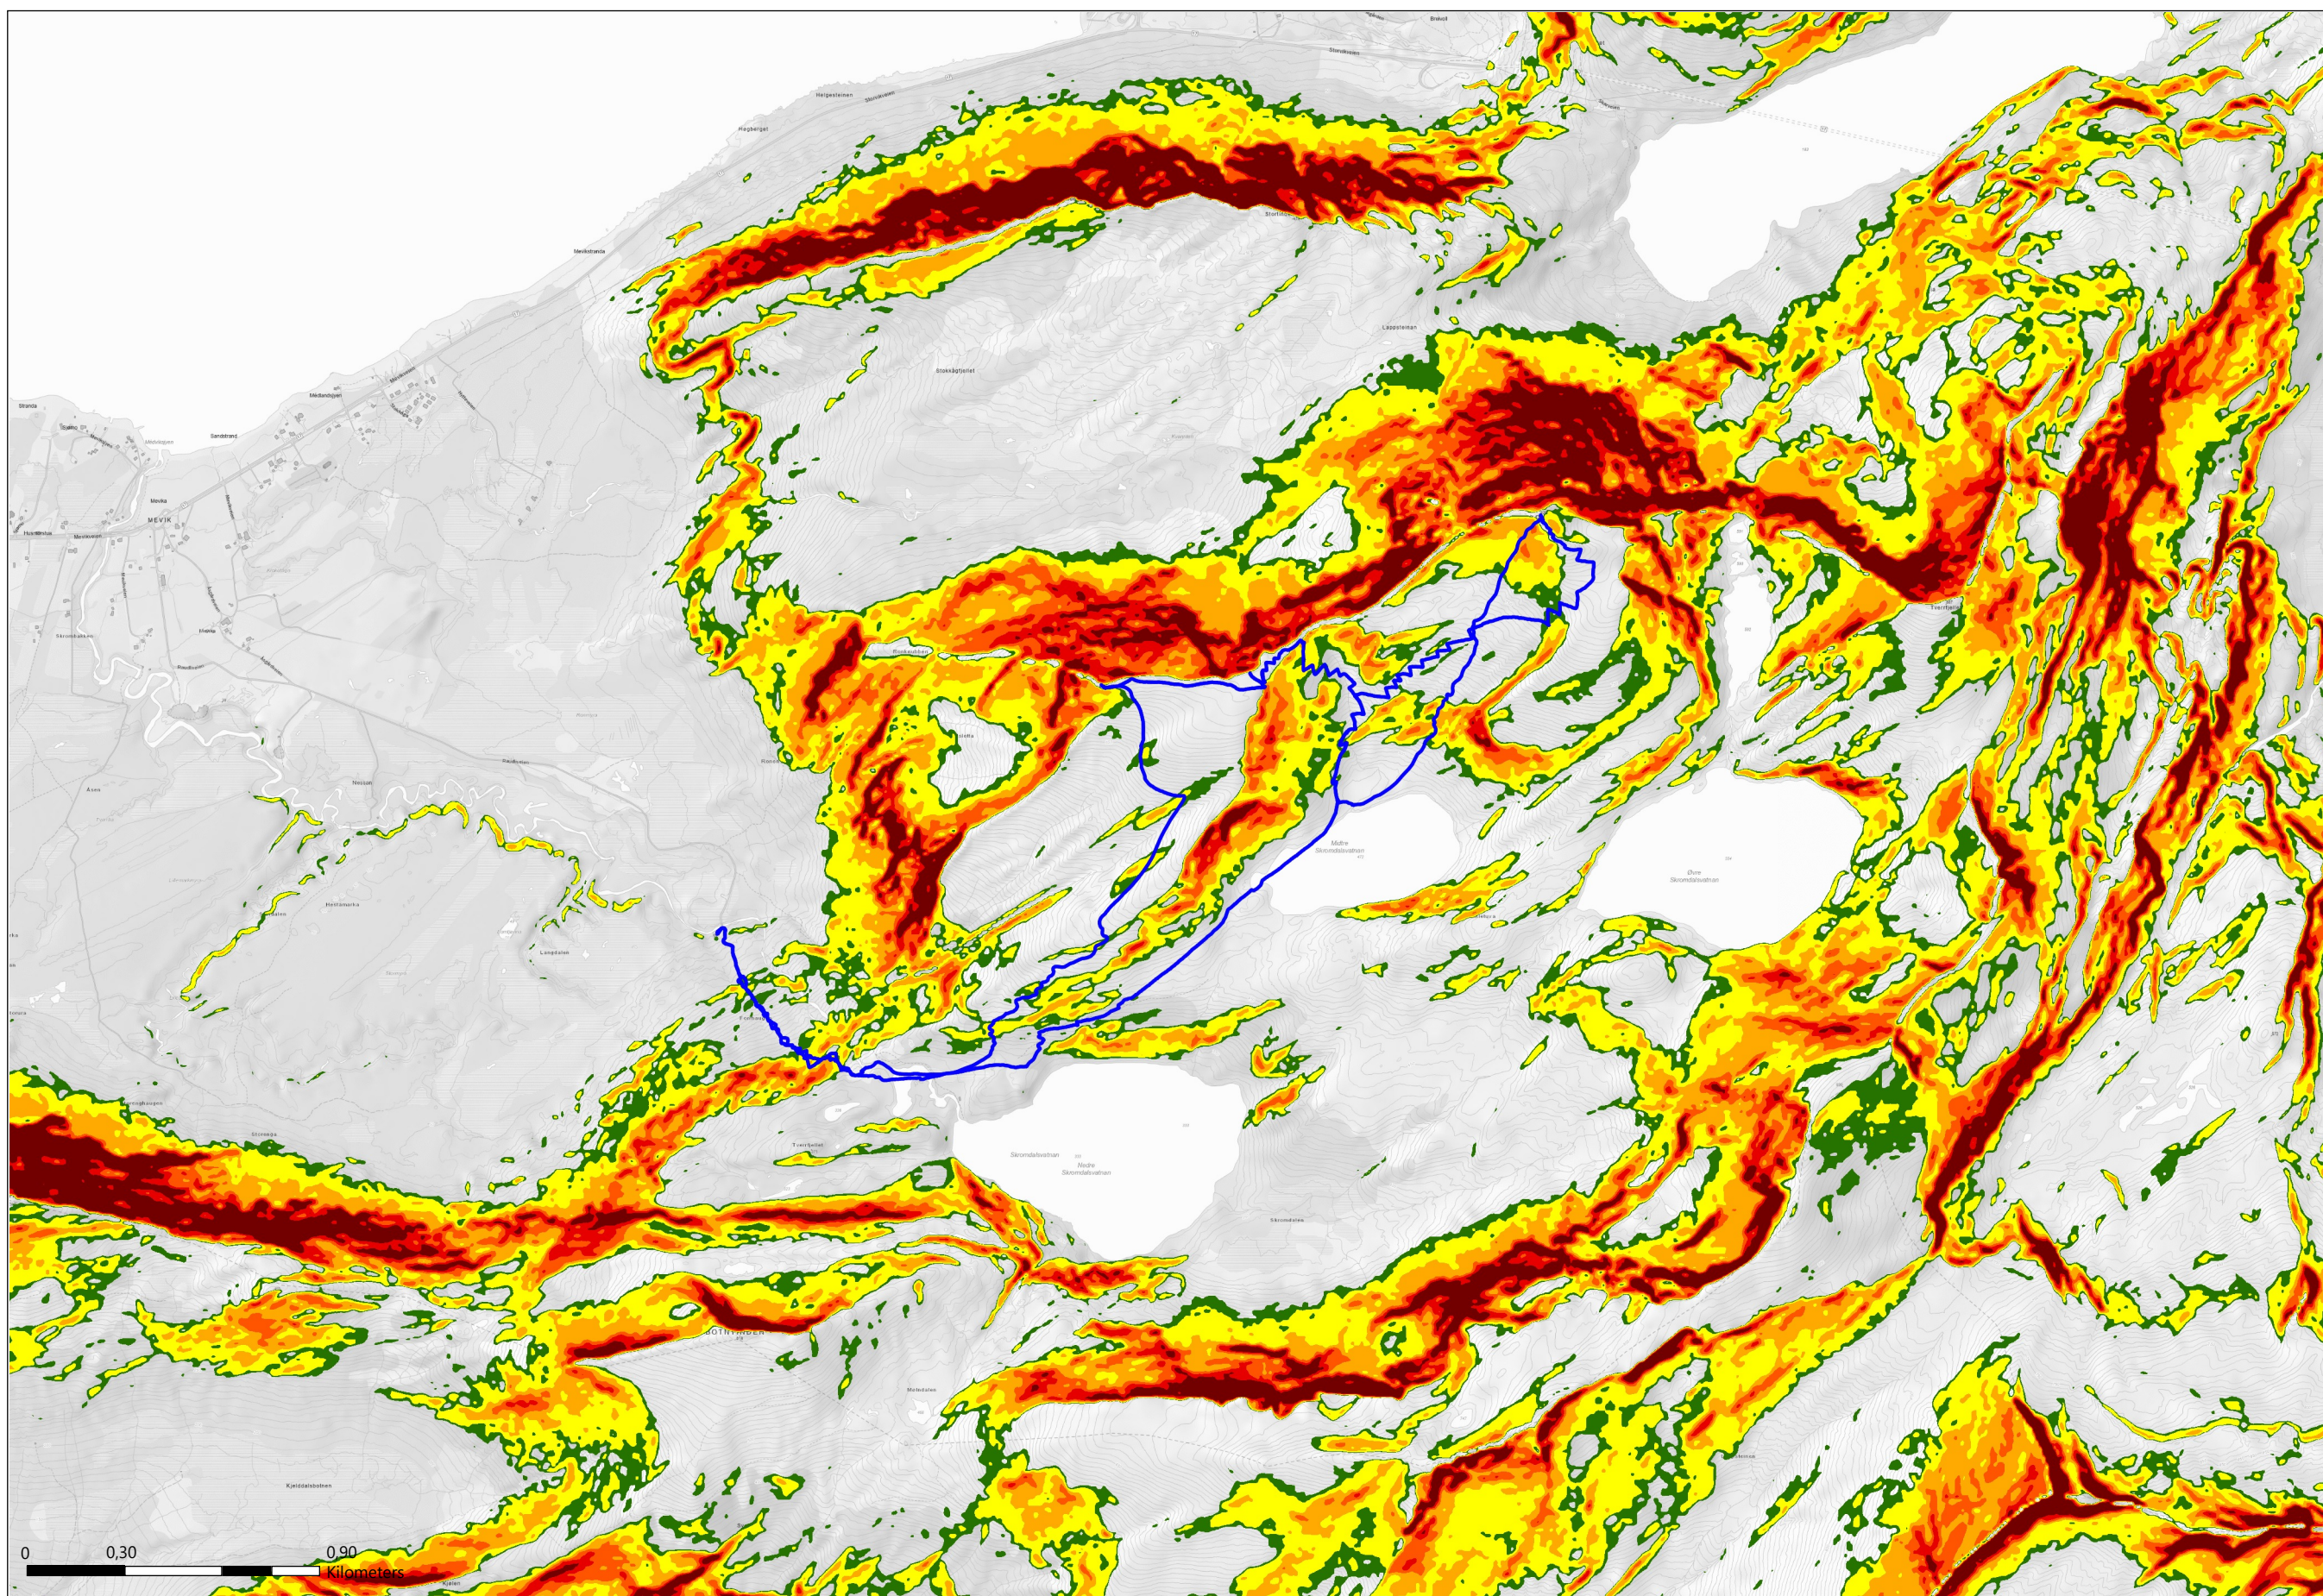

Digra / Spannstinden

Tegnforklaring

Bratthet snøskred (grader)

- 0 - 27
- 27 - 30
- 30 - 35
- 35 - 40
- 40 - 45
- 45 - 50
- 50 - 90

Geocache

0 0,30 0,90
Kilometers

Kommentar