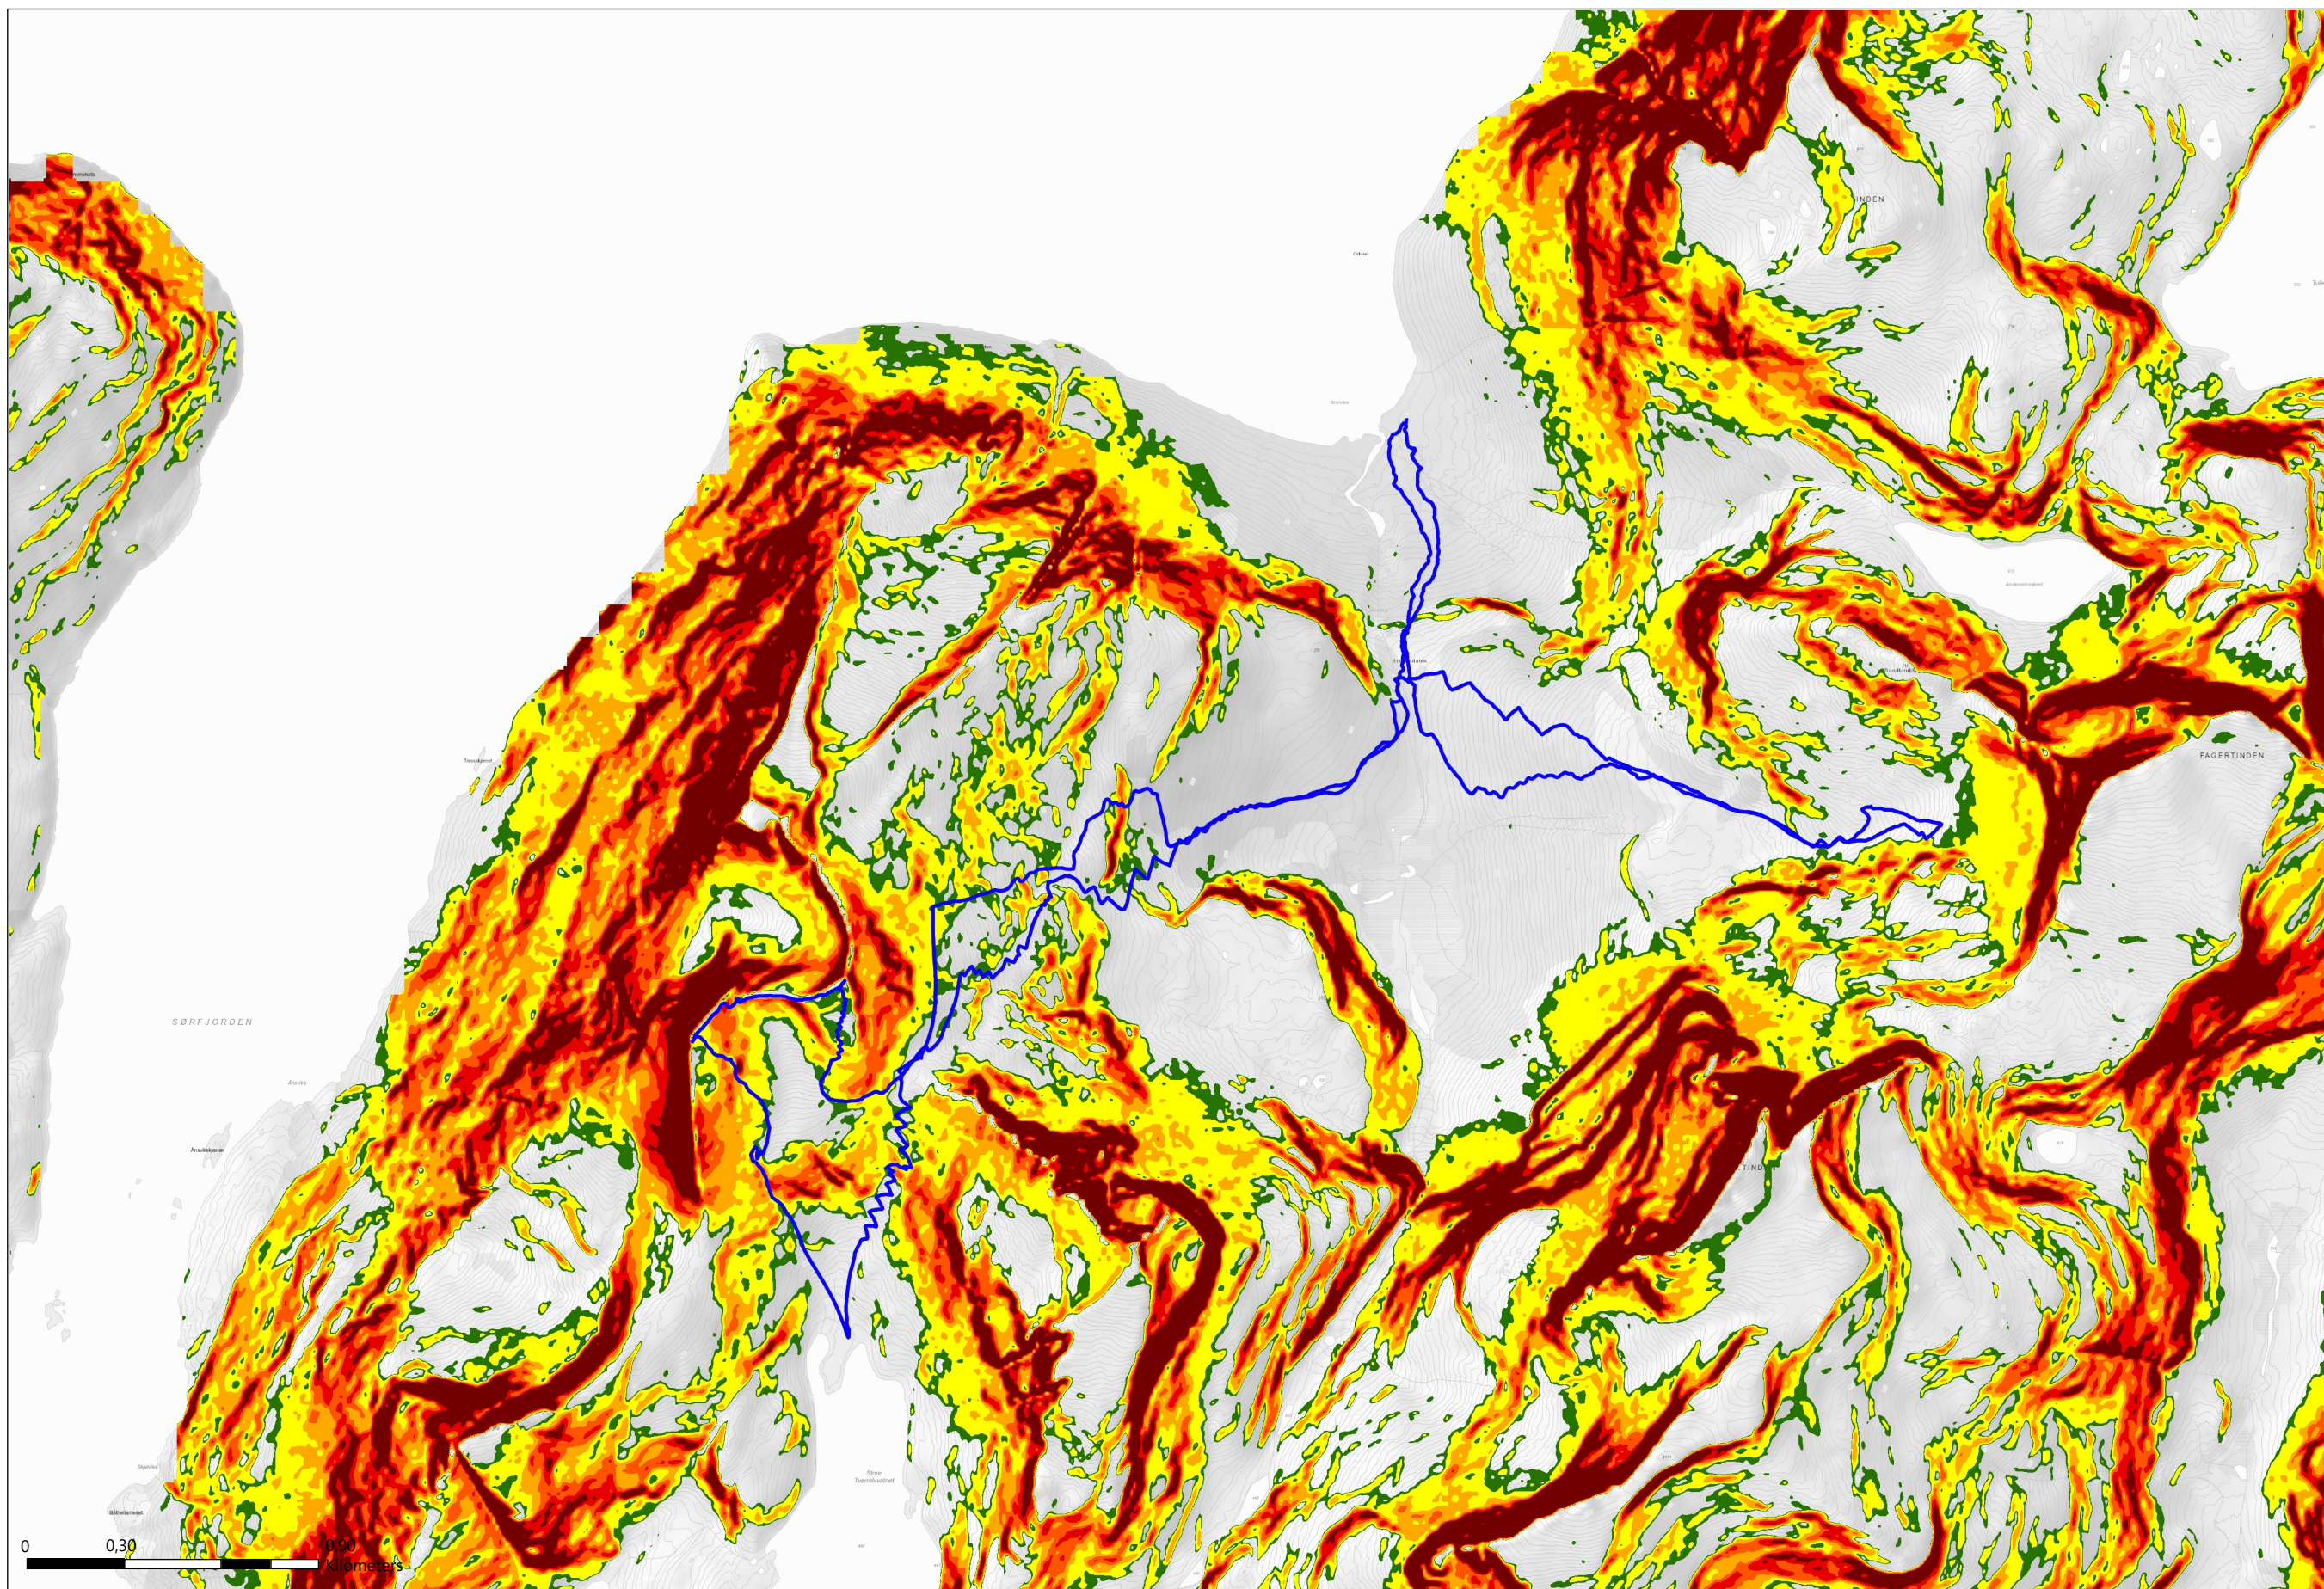

Ånsvikfjellet

Tegnforklaring

Bratthet snøskred (grader)

- 0 - 27
- 27 - 30
- 30 - 35
- 35 - 40
- 40 - 45
- 45 - 50
- 50 - 90

Geocache

Kommentar