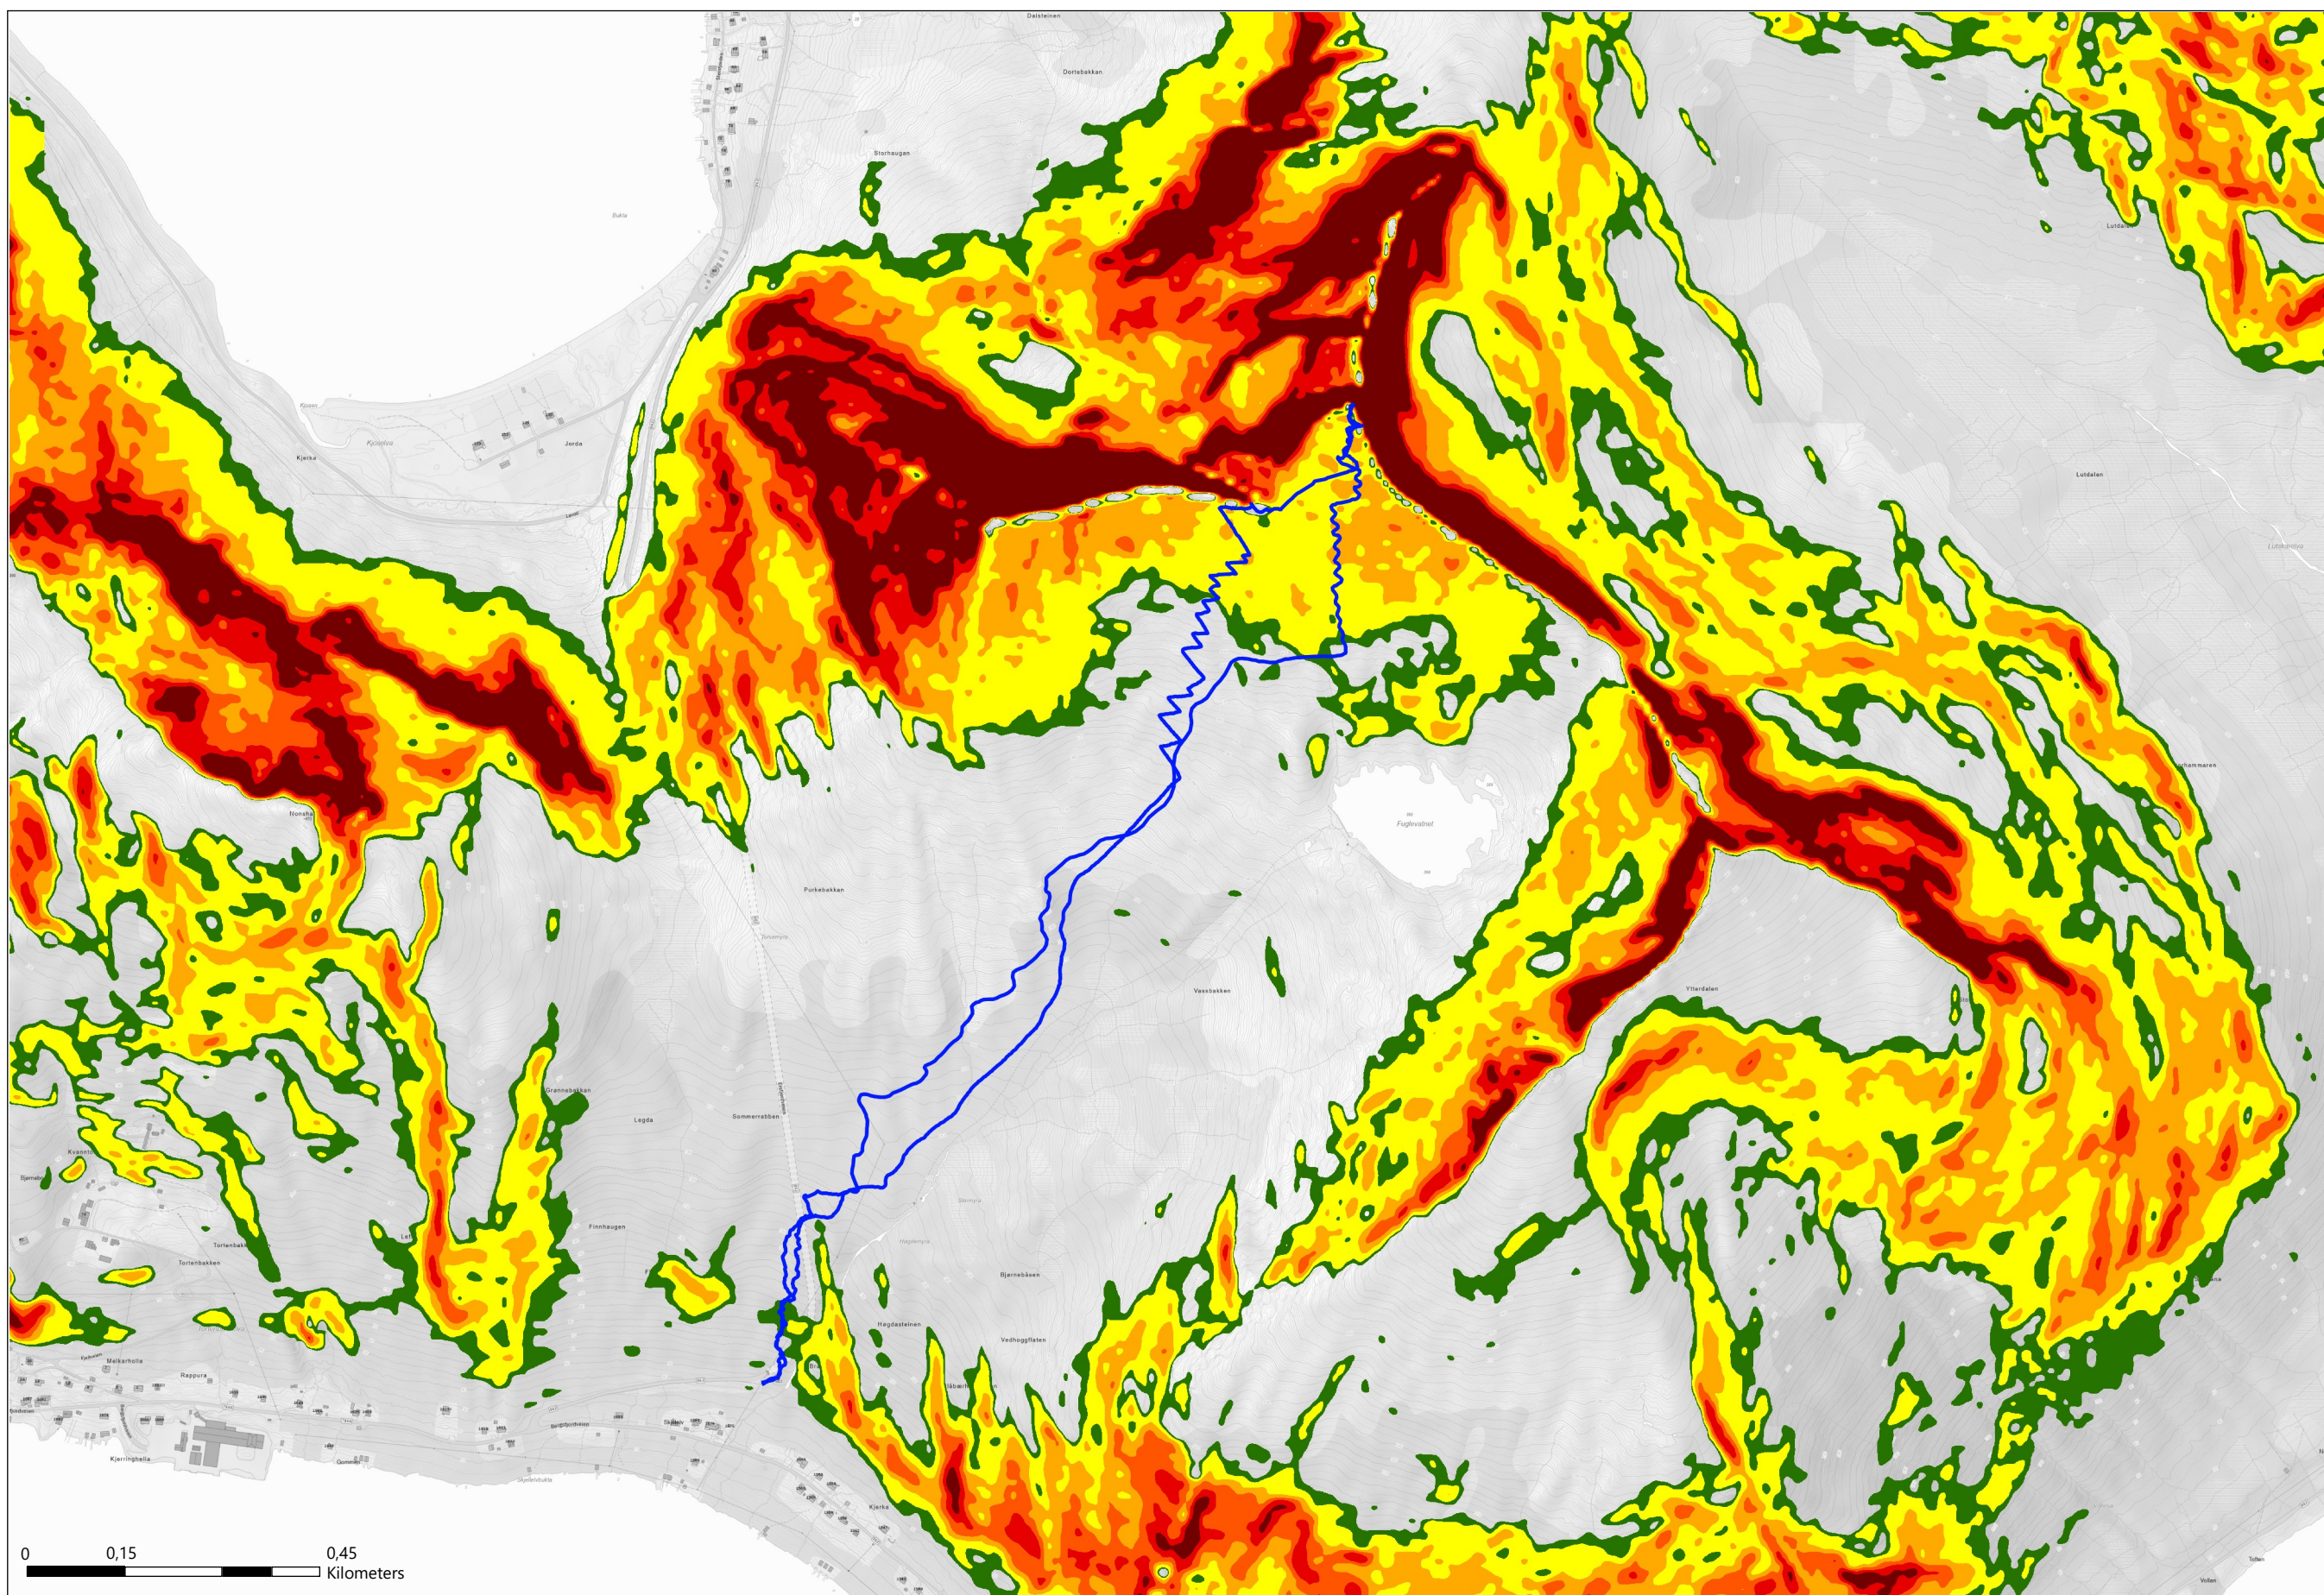

Fuglan

Tegnforklaring

Bratthet snøskred (grader)

- 0 - 27
- 27 - 30
- 30 - 35
- 35 - 40
- 40 - 45
- 45 - 50
- 50 - 90

Geocache

Kommentar