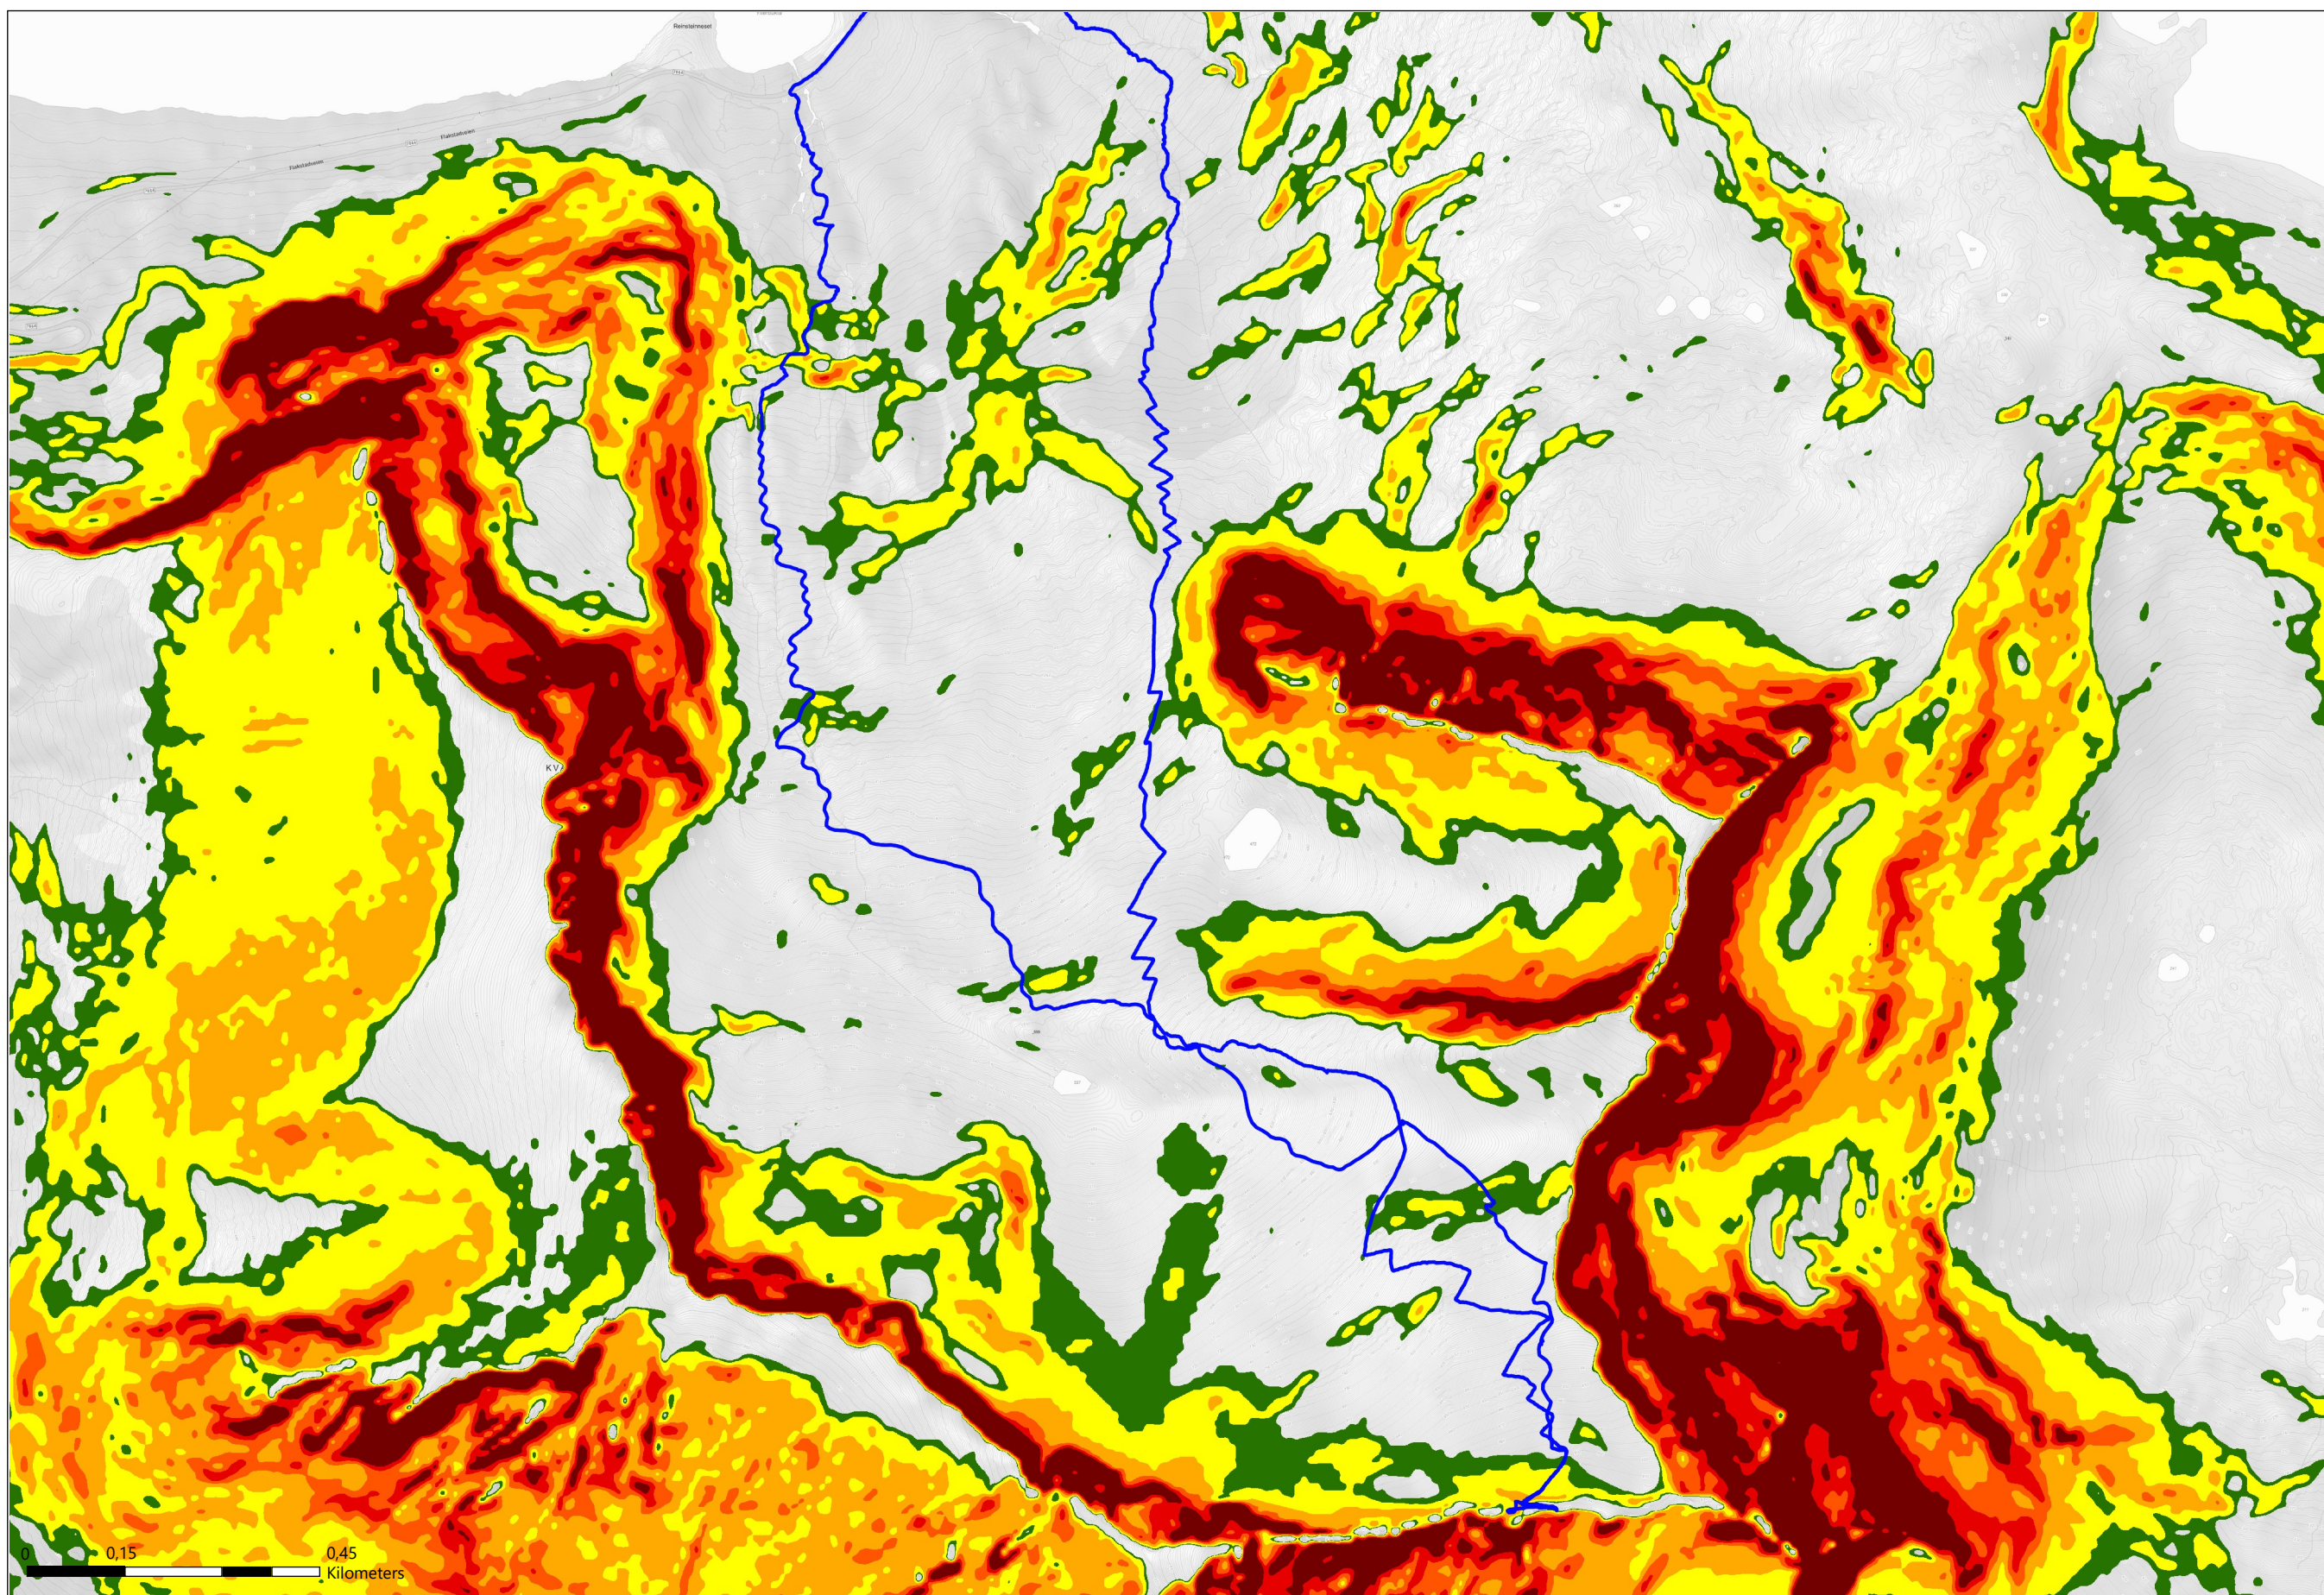

## Tegnforklaring

Bratthet snøskred (grader)

- 0 - 27
- 27 - 30
- 30 - 35
- 35 - 40
- 40 - 45
- 45 - 50
- 50 - 90

Geocache

Kommentar