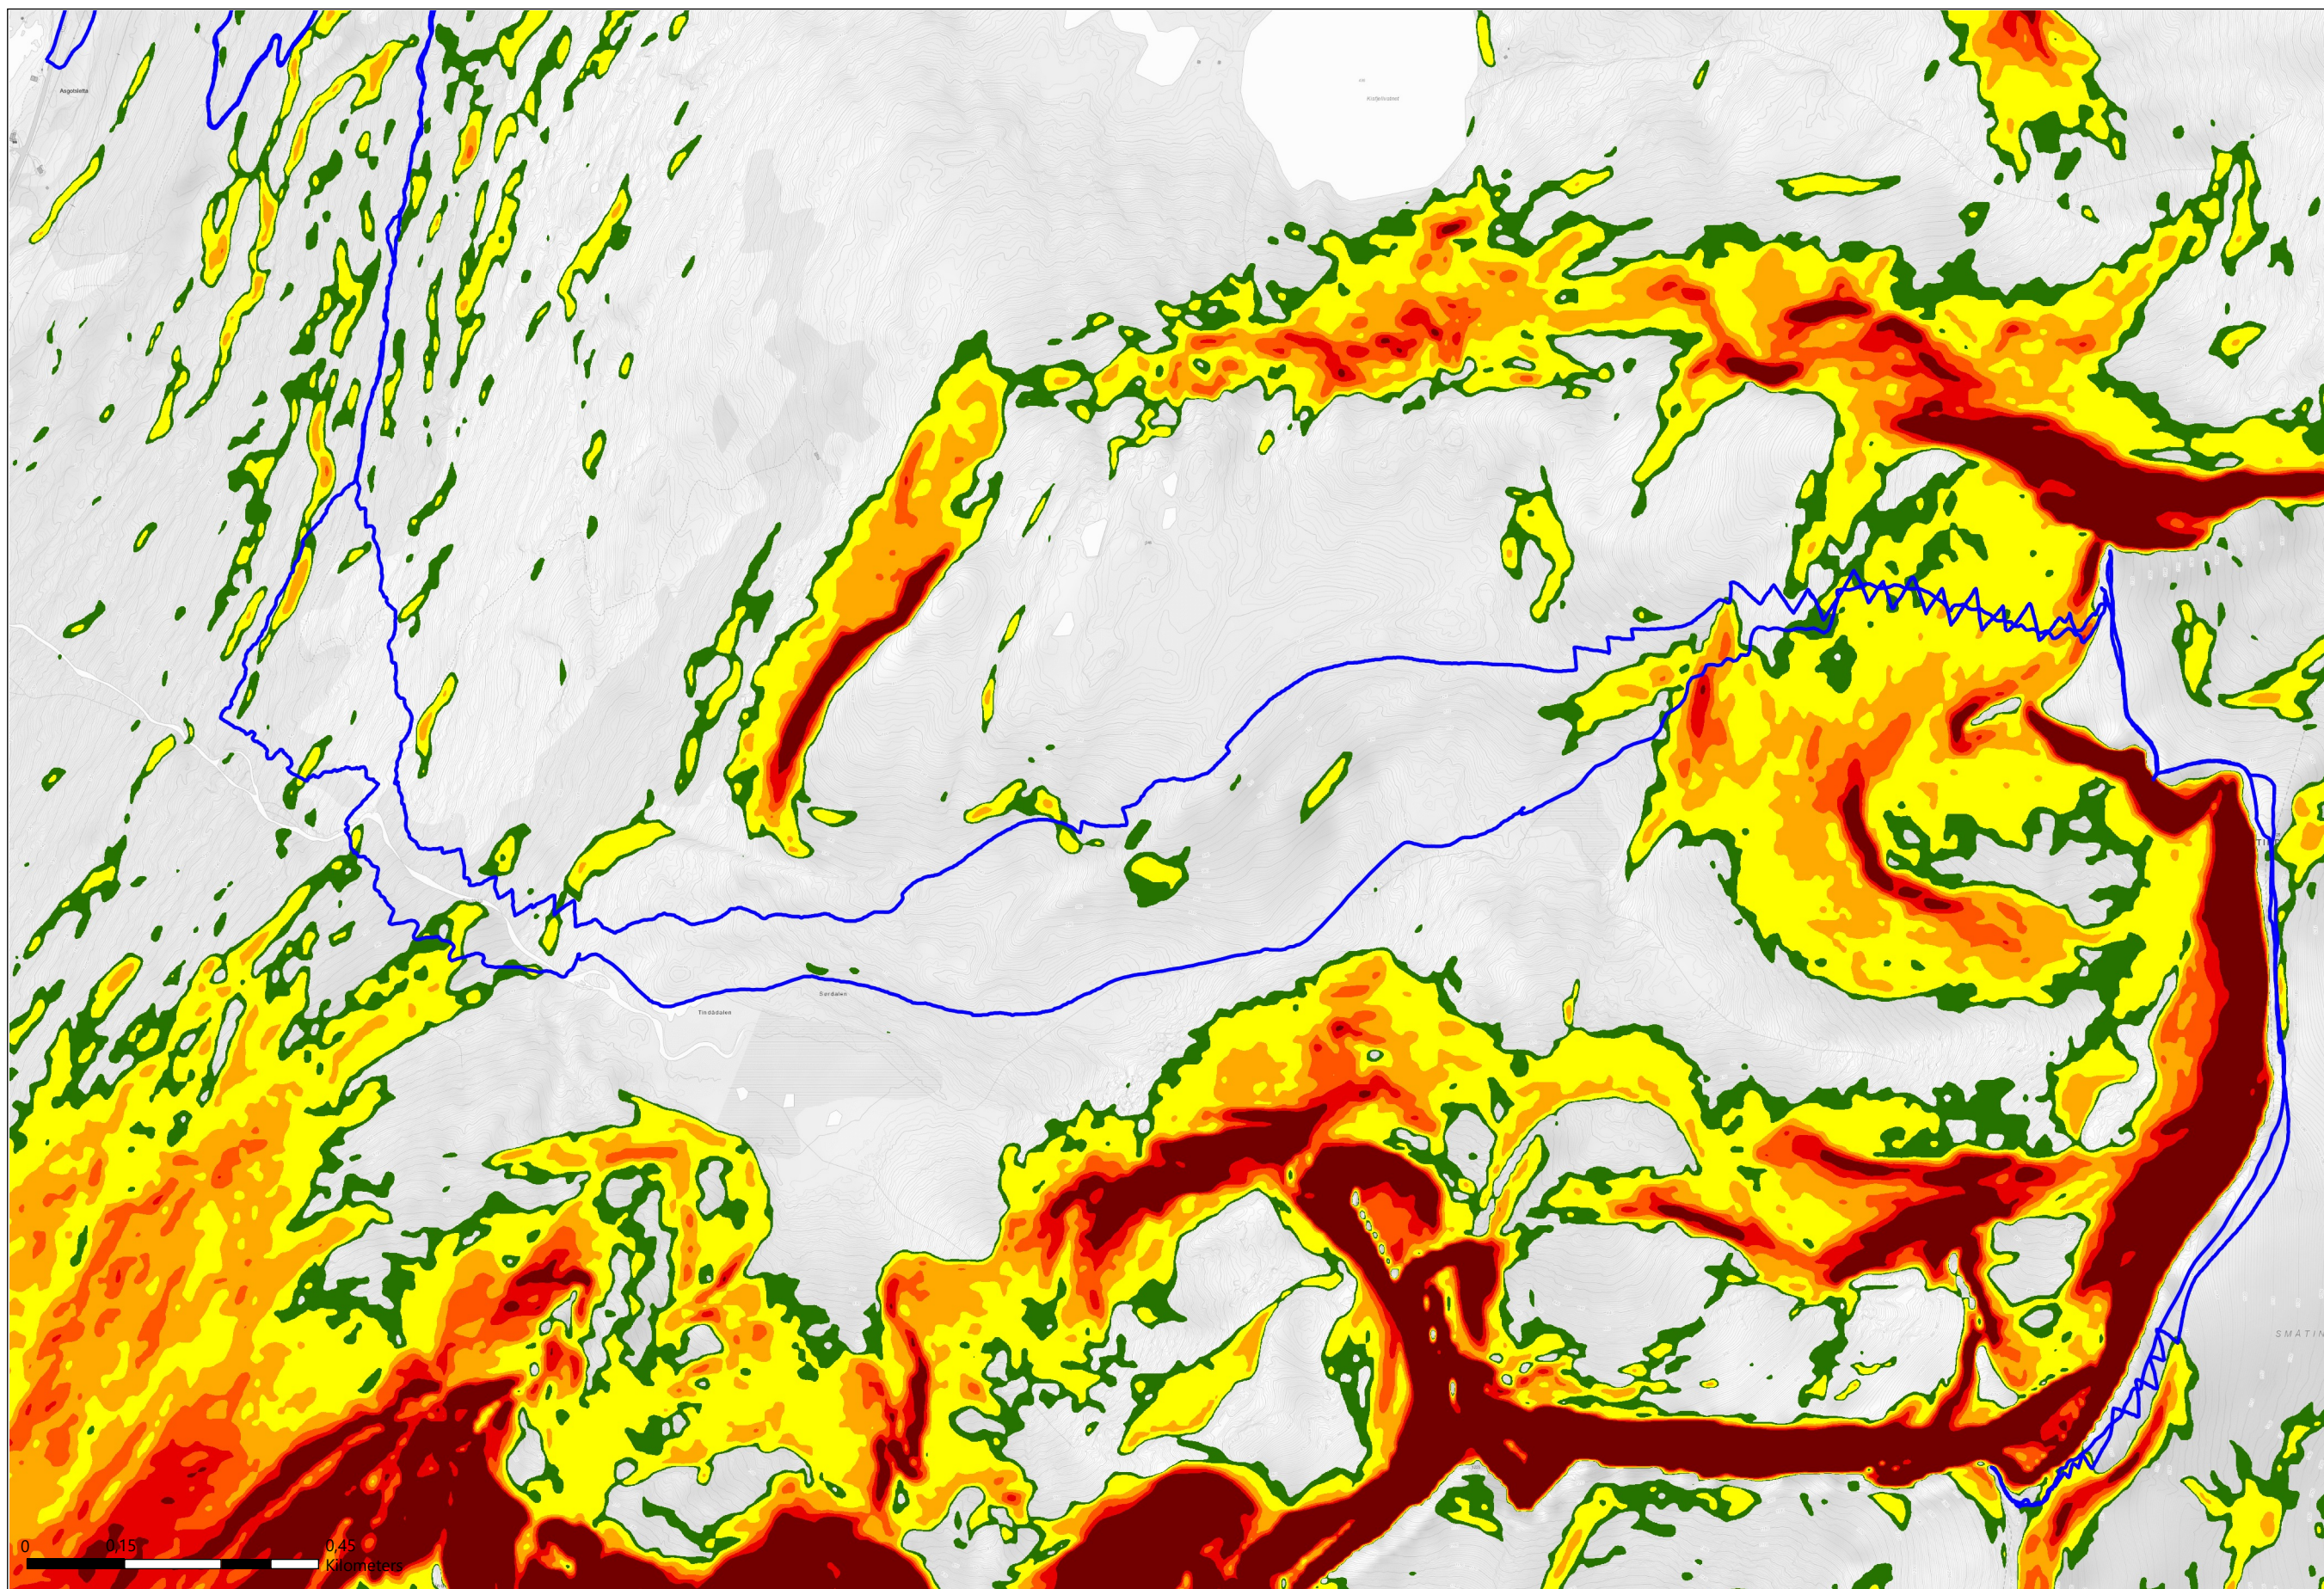

Sautinden/H1320

Tegnforklaring

Bratthet snøskred (grader)

- 0 - 27
- 27 - 30
- 30 - 35
- 35 - 40
- 40 - 45
- 45 - 50
- 50 - 90

Geocache

0 0,15 0,45
Kilometers

Kommentar