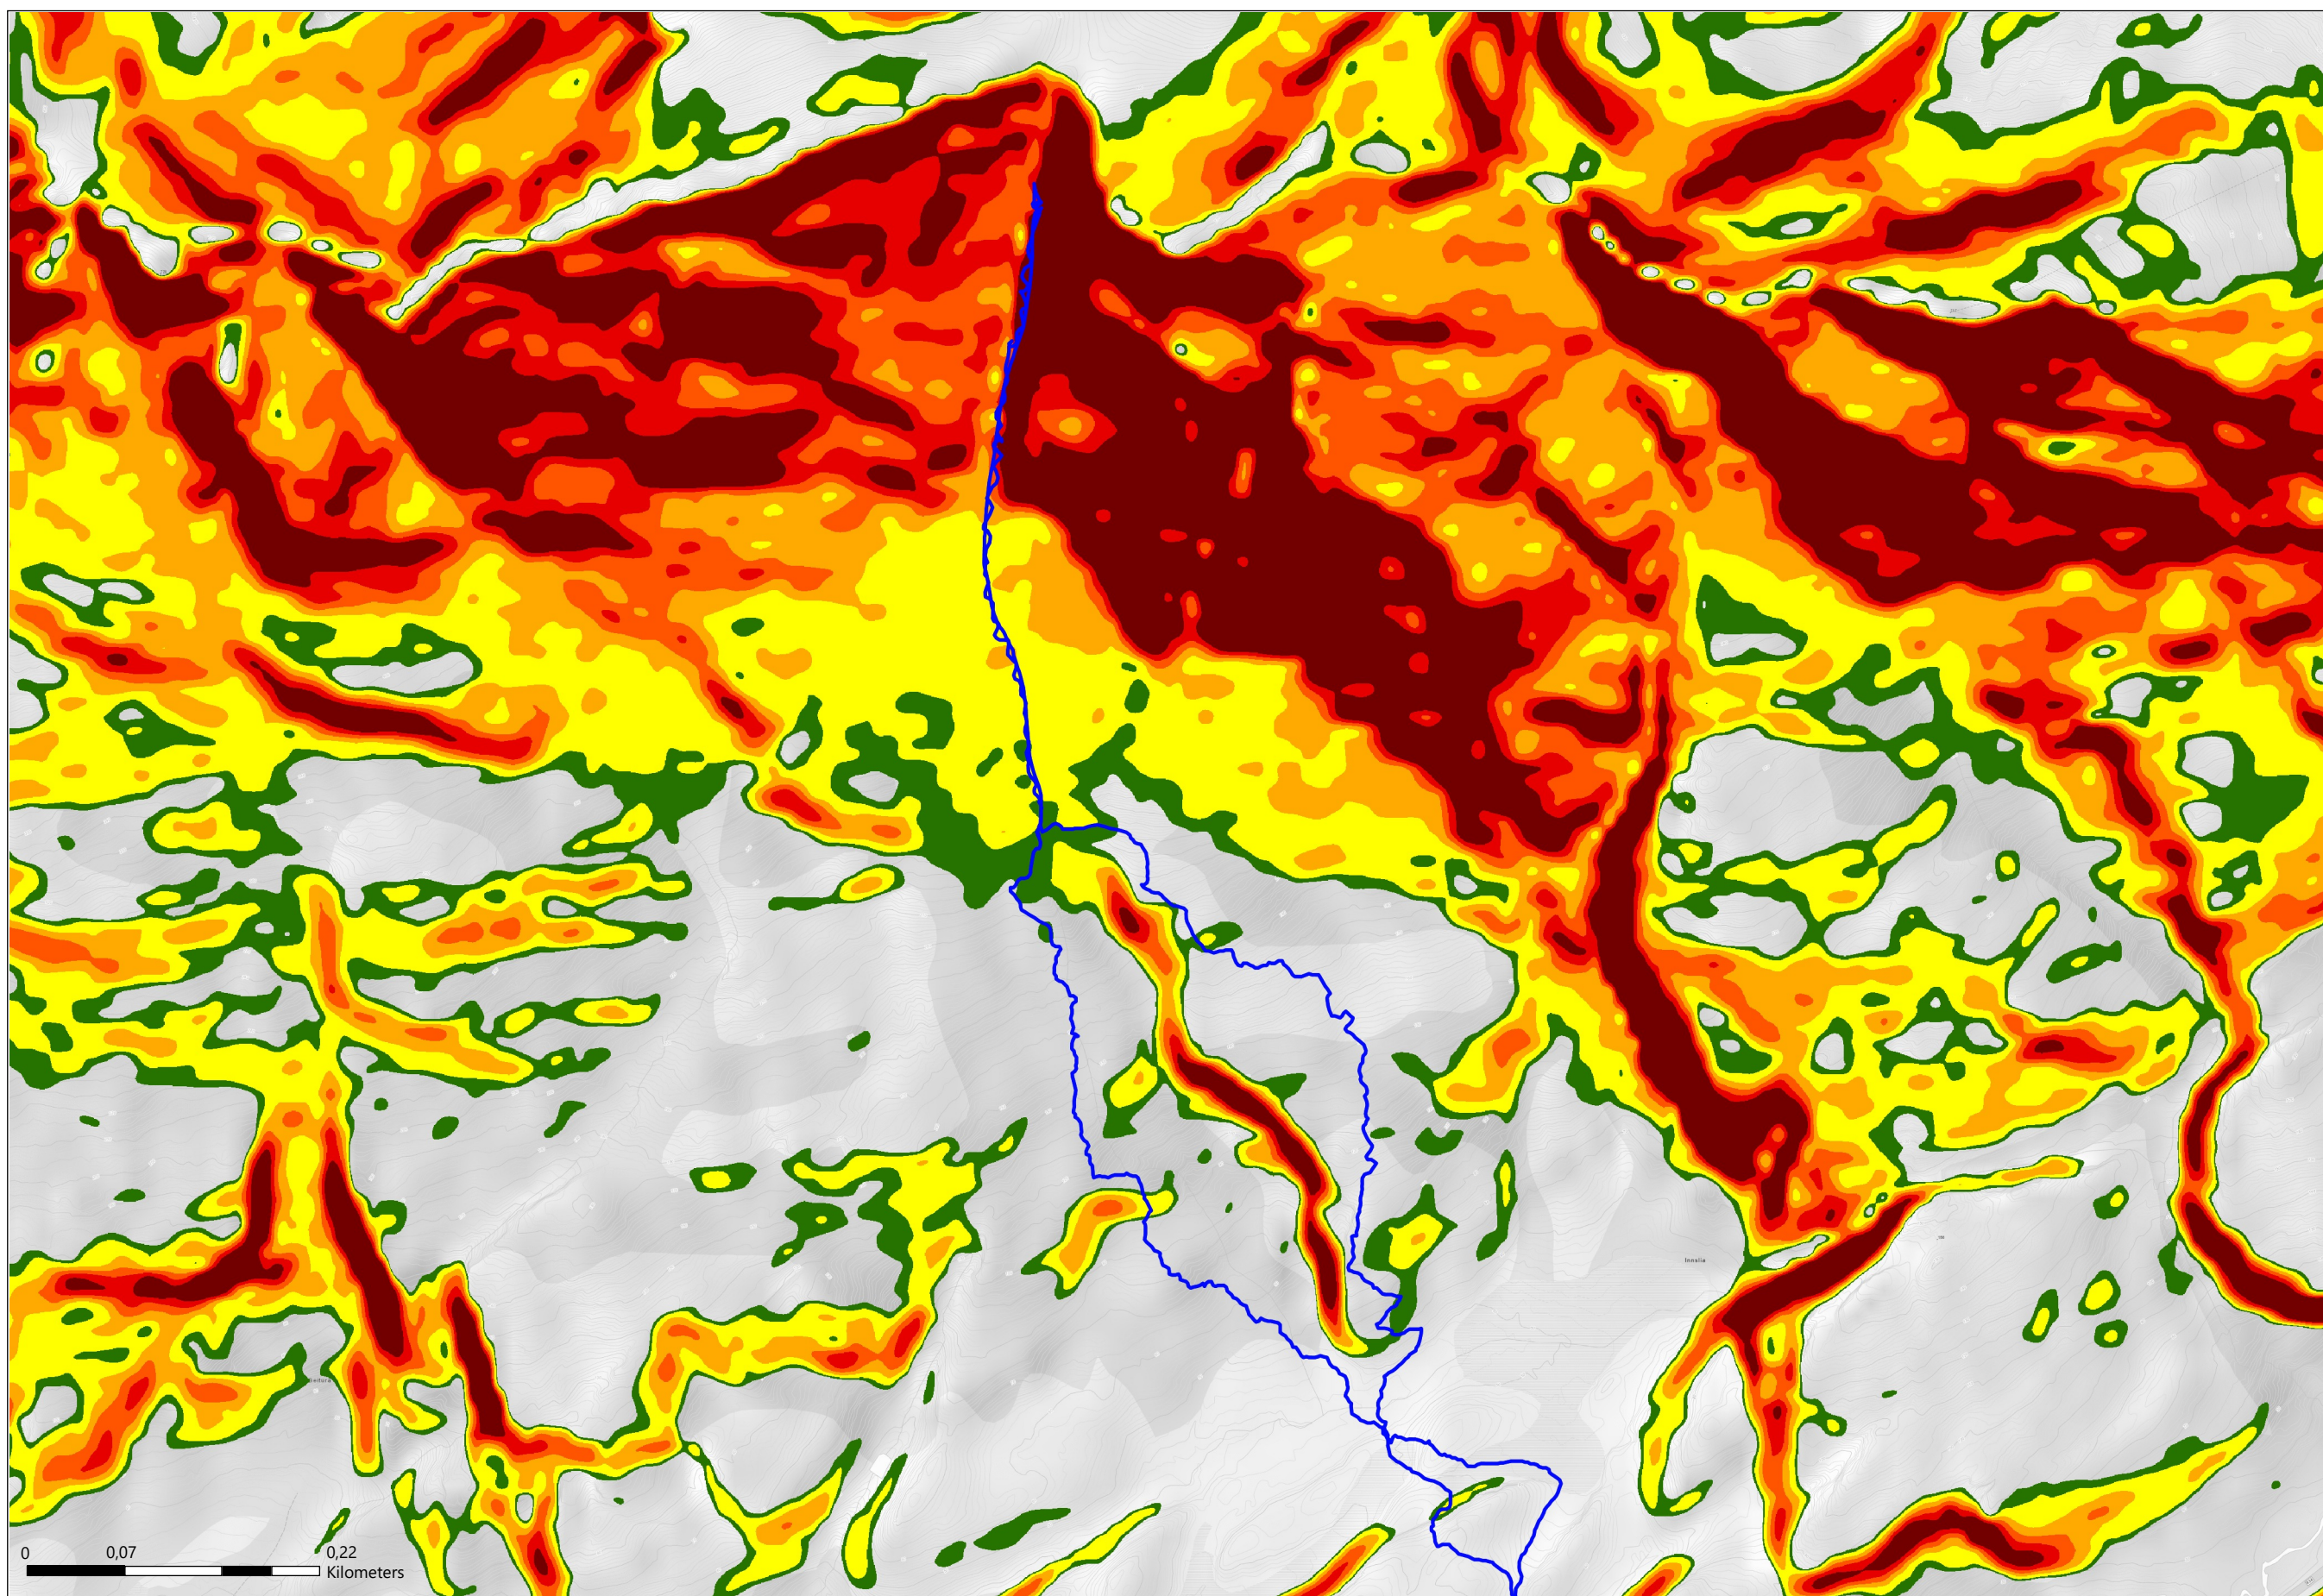

# Solveigs skar

## Tegnforklaring

Bratthet snøskred (grader)

- 0 - 27
- 27 - 30
- 30 - 35
- 35 - 40
- 40 - 45
- 45 - 50
- 50 - 90

Geocache

Kommentar