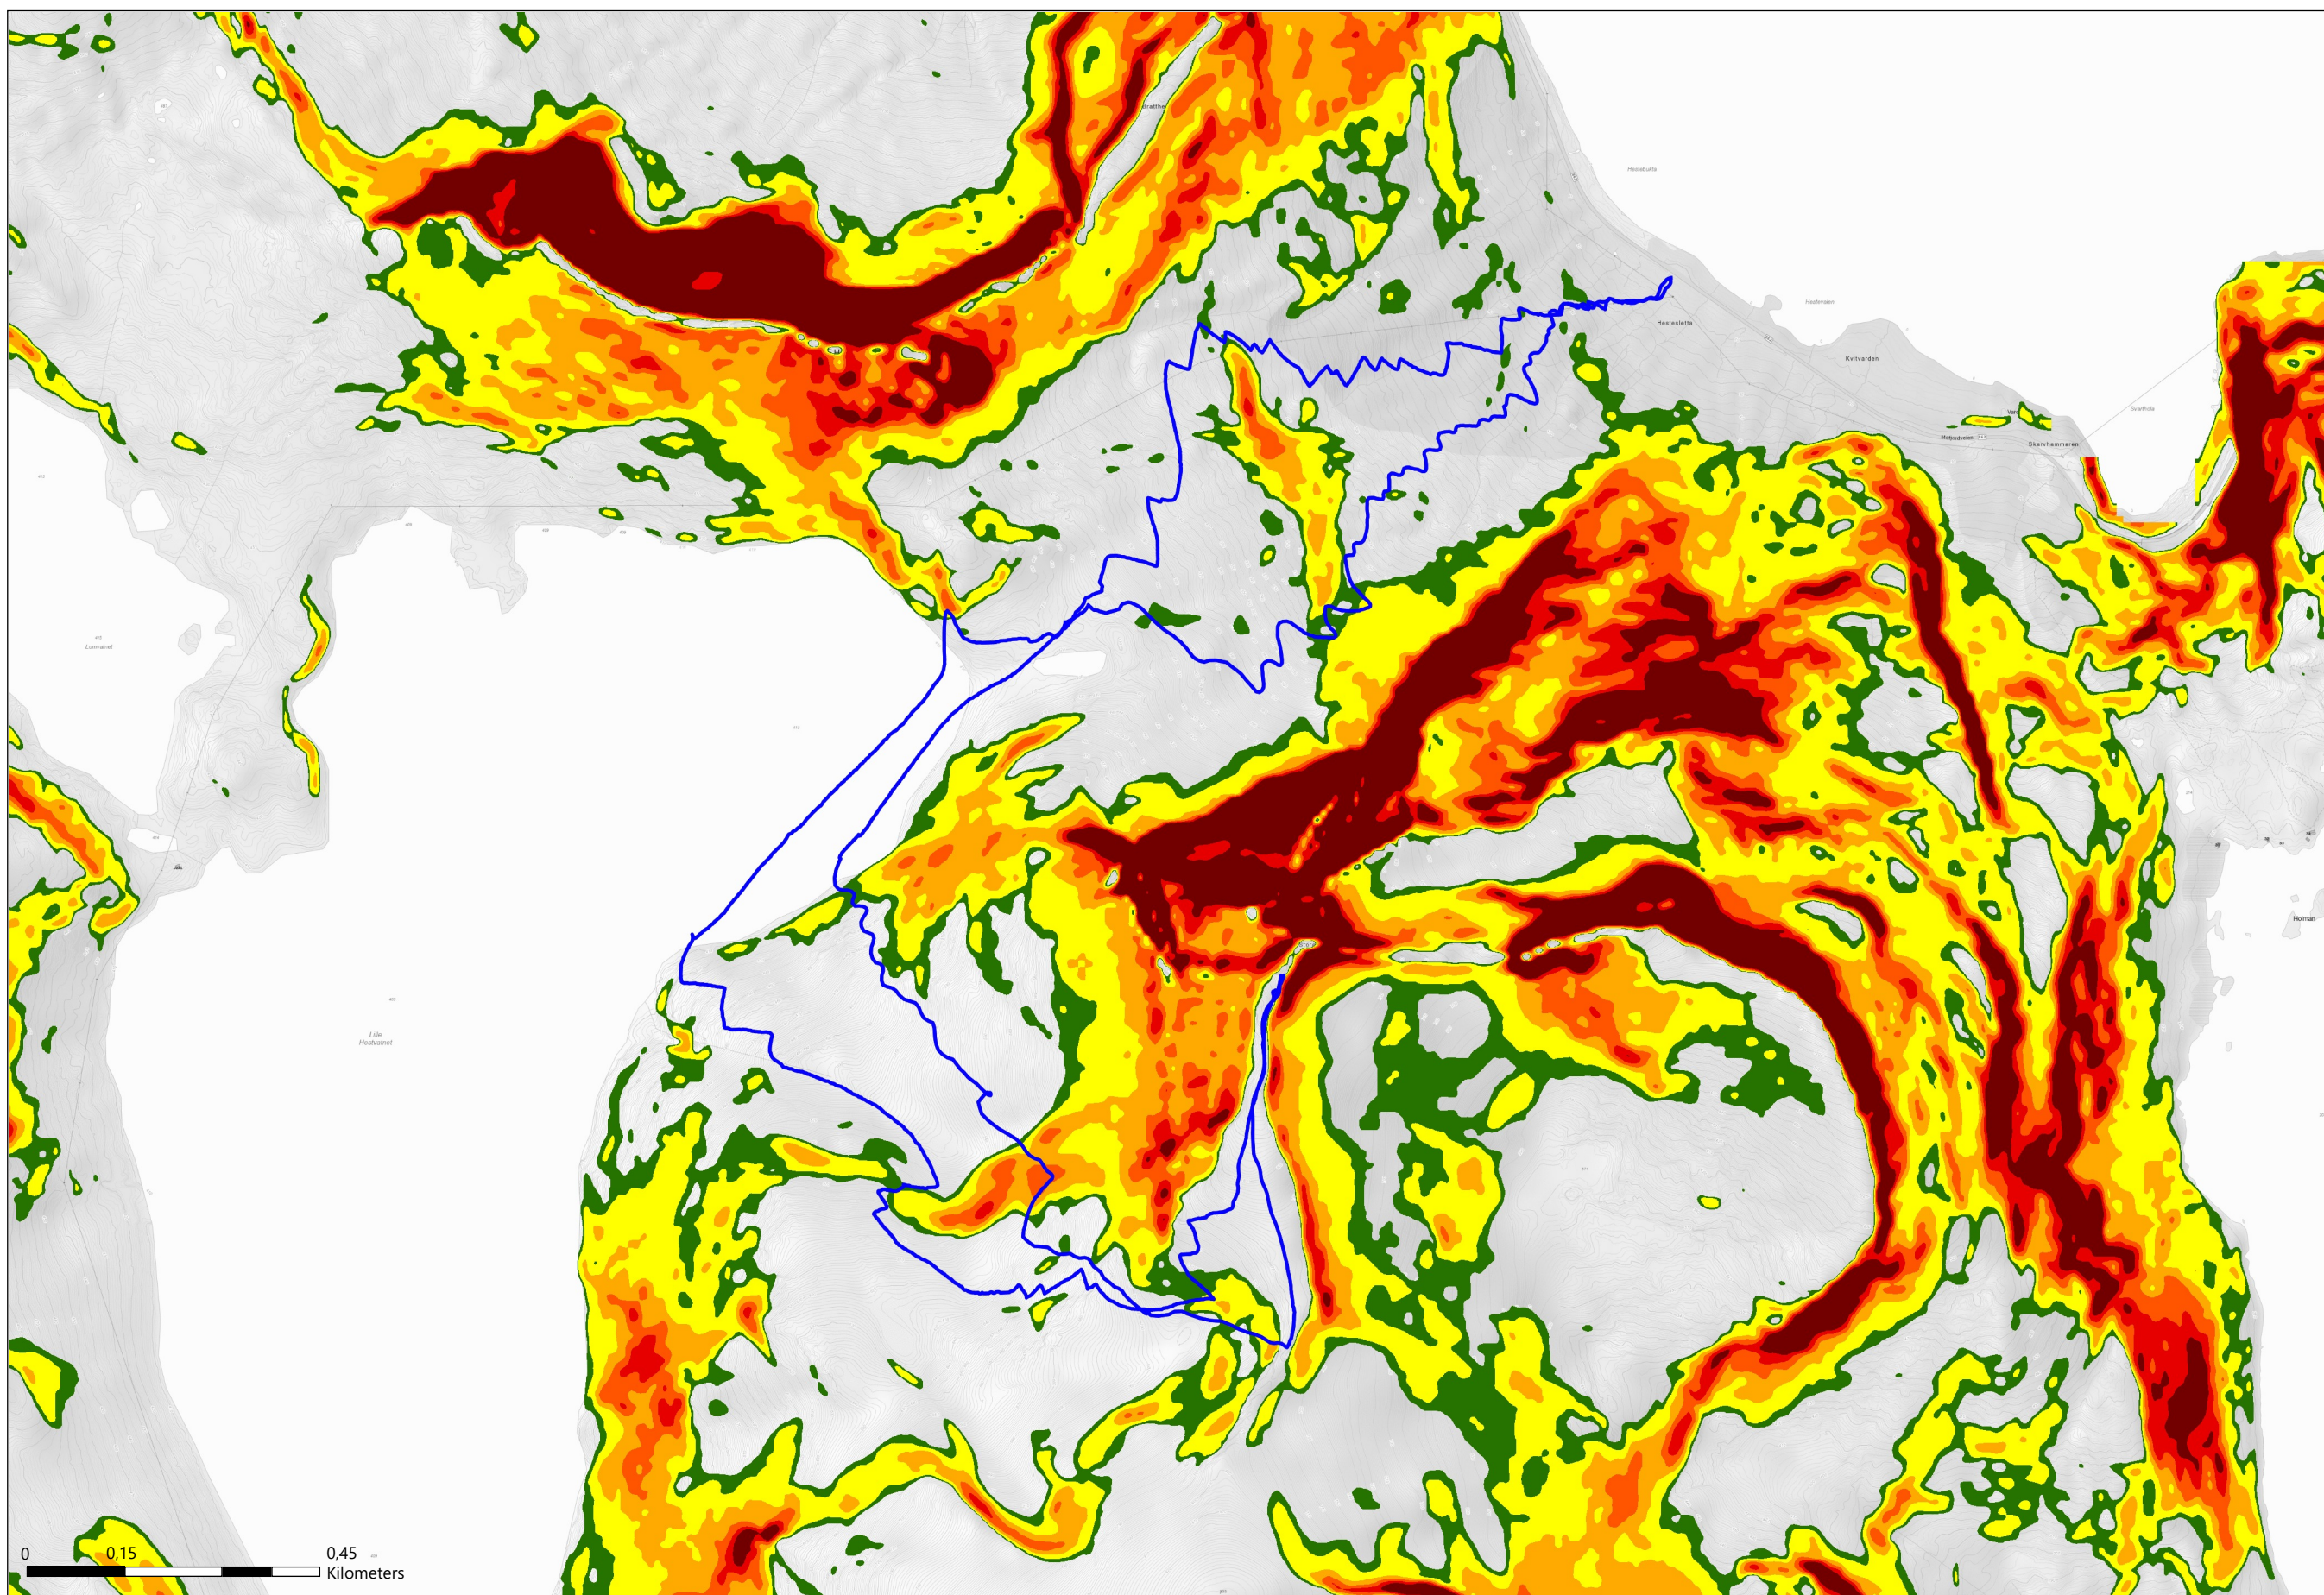

Store Hesten

Tegnforklaring

Bratthet snøskred (grader)

- 0 - 27
- 27 - 30
- 30 - 35
- 35 - 40
- 40 - 45
- 45 - 50
- 50 - 90

Geocache

Kommentar